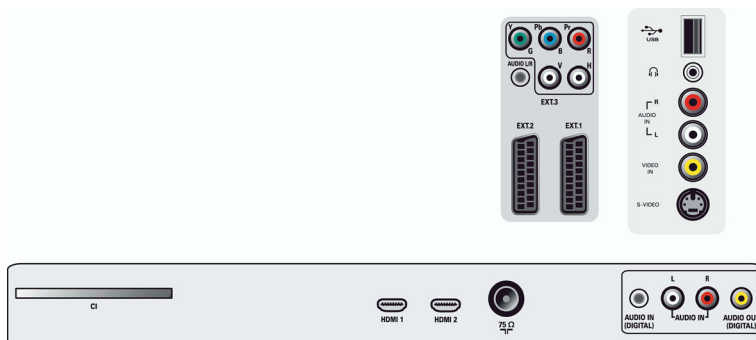

Mål

- Bredde, apparat: 804,9 millimeter
- Høyde, apparat: 546,5 millimeter

- Dybde, apparat: 117,6 millimeter
- Produktvekt: 14,4 kg
- Bredde, apparat (med stativ): 804,9 millimeter
- Høyde, apparat (med stativ): 609 millimeter
- Dybde, apparat (med stativ): 210 millimeter
- Produktvekt (+stativ): 22,6 kg
- Eskebredde: 877 millimeter
- Eskehøyde: 641 millimeter
- Eskedybde: 267 millimeter
- Vekt, inkl. emballasje: 22,6 kg
- Veggfeste-kompatibel: 200 x 100 mm