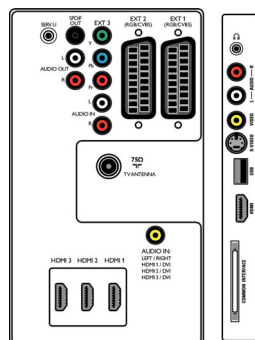

Lyd

- Equalizer: Fembånd
- Utgangseffekt (RMS): 2 x 15 W
- Lydsystem: Nicam-stereo, Virtual Dolby Digital, BBE
- Lydforbedring: Automatisk volumutjevning, Grafisk equaliser

Tilkoblingsmuligheter

- EasyLink (HDMI-CEC): Ettrykks avspilling, Systemstandby
- Front-/sidetilkoblinger: HDMI v 1.3, S-video inn, CVBS inn, Audio v/h inn, Hodetelefonutgang, USB
- Ext 1 Scart: Audio v/h, CVBS inn/ut, RGB
- Ext 2 Scart: Audio v/h, CVBS inn/ut, RGB
- Andre tilkoblinger: Analog audio venstre/høyre ut, PC-lyd inn, S/PDIF ut (koaksial), Felles grensesnitt
- Ext 3: YPbPr, Audio v/h inn
- Ext 4: HDMI v 1.3
- Ext 5: HDMI v 1.3
- Ext 6: HDMI v 1.3

Drift

- Strømnett: 220–240 V, 50/60 Hz
- Omgivelsestemperatur: 5 til 35 °C
- Effektforbruk: 140 W
- Effektforbruk i standby: 0,15 W

Tilbehør

- Vedlagt tilbehør: Dreibart bordstativ, Nettledning, Hurtigstartveiledning, Brukerhåndbok, Garantisertifikat, Fjernkontroll, Batterier til fjernkontroll

Mål

- Bredder, apparat: 819 millimeter
- Høyde, apparat: 518 millimeter
- Dybde, apparat: 95 millimeter
- Produktvekt: 13 kg
- Bredder, apparat (med stativ): 819 millimeter
- Høyde, apparat (med stativ): 579 millimeter
- Dybde, apparat (med stativ): 220 millimeter
- Produktvekt (+stativ): 16 kg
- Eskebredde: 918 millimeter
- Eskehøyde: 629 millimeter
- Eskedybde: 255 millimeter
- Vekt, inkl. emballasje: 19 kg
- Veggfeste-kompatibel: 200 x 300 mm

Utgivelsesdato
2023-07-22

Versjon: 2.0.9

EAN: 87 12581 43250 8

© 2023 Koninklijke Philips N.V.
Alle rettigheter forbeholdt.

Spesifikasjonene kan endres uten varsel. Varemerker tilhører Koninklijke Philips N.V. eller deres respektive eiere.

www.philips.com