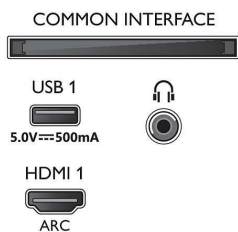

Connections

Side