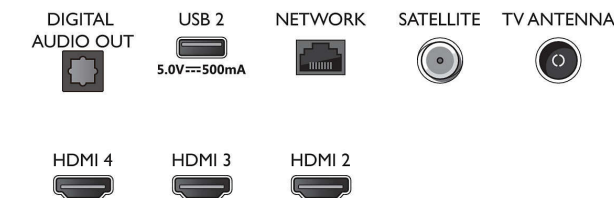

Bottom

Date de publication
2023-07-22

Version: 6.1.2

EAN: 87 18863 03410 1

© 2023 Koninklijke Philips N.V.
Tous droits réservés.

Les caractéristiques sont sujettes à modification sans préavis. Les marques commerciales sont la propriété de Koninklijke Philips N.V. ou de leurs détenteurs respectifs.

www.philips.com

* Le téléviseur prend en charge la réception DVB pour les chaînes gratuites. Certains opérateurs DVB peuvent ne pas être pris en charge. Vous trouverez une liste à jour dans la section FAQ du site Web d'assistance de Philips. Pour certains opérateurs, un abonnement et un accès conditionnel sont exigés. Pour plus d'informations, contactez votre opérateur.

* L'application Philips TV Remote et les fonctionnalités varient selon le modèle de téléviseur, l'opérateur, le pays, le modèle de smartphone et son système d'exploitation. Pour plus d'informations, visitez www.philips.com/TVRemoteapp.

* Les applications Smart TV proposées varient selon le modèle de téléviseur et le pays. Pour plus d'informations, visitez www.philips.com/smarttv.

* Ce téléviseur contient du plomb uniquement dans certaines parties ou certains composants pour lesquels aucune solution alternative n'existe conformément aux clauses de non-responsabilité de la directive RoHS.

* Taille de la mémoire (flash) : 16 Go ; espace disque véritablement disponible sujet à variation (en fonction par exemple des applications (pré-)installées, du système d'exploitation installé, etc.)

* Amazon, Alexa et tous les logos associés sont des marques commerciales de Amazon.com, Inc. ou de ses filiales. Amazon Alexa est disponible avec certaines langues et dans certains pays.

* L'Assistant Google est disponible sur les téléviseurs Philips Android équipés d'Android O (8) ou d'une version ultérieure. Il est disponible pour certaines langues et certains pays, à commencer par l'anglais du Royaume-Uni, l'allemand d'Allemagne et le français de France. La liste des langues/pays pris en charge sera élargie au fil du temps.