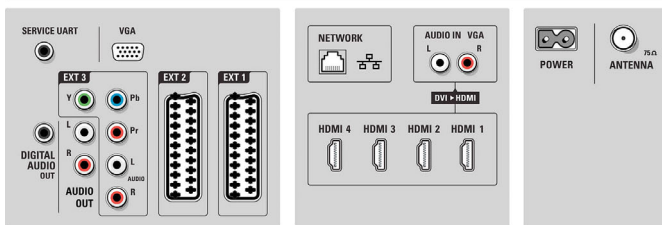

Ondersteunde beeldschermresolutie

- Computerformaten: 640 x 480, 60 Hz, 800 x 600, 60 Hz, 1024 x 768, 60 Hz, 1280 x 768, 60 Hz, 1360

- x 768, 60 Hz, 1920 x 1080, 60 Hz
- Videoformaten: 480i, 60 Hz, 480p, 60 Hz, 576i, 50 Hz, 576p, 50 Hz, 720p, 50, 60 Hz, 1080i, 50, 60 Hz, 1080p, 24, 50, 60 Hz, 1080p, 24, 25, 30 Hz

Tuner/ontvangst/transmissie

- Antenne-ingang: 75 ohm coaxiaal (IEC75)
- Tunerbereik: Hyperband, S-kanaal, UHF, VHF
- Televisiesysteem: DVB COFDM 2 K/8 K
- Digitale TV: DVB Terrestrial *, DVB-T MPEG4*, DVB-C MPEG4*, MHEG
- Videoweergave: NTSC, SECAM, PAL

Multimediatoepassingen

- Multimedia-aansluitingen: Ethernet-UTP5, USB, Wi-Fi 802.11g (ingebouwd)
- Afspeelformaat: MP3, WMA versie 2 tot versie 9.2,

Rear connectors

Side

Specificaties

Diapresentatiebestanden (.alb), JPEG-afbeeldingen, MPEG1, MPEG2, MPEG4, AVI, H.264/MPEG-4 AVC, MPEG-programmastream PAL, WMV9/VC1