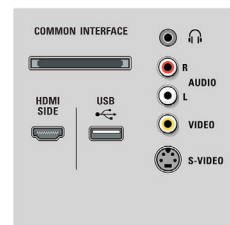

Multimediatoepassingen

- Multimedia-aansluitingen: Ethernet-UTP5, USB, Wi-Fi 802.11g (ingebouwd)
- Afspeelformaat: MP3, WMA versie 2 tot versie 9.2,

Rear connectors

Side

Specificaties

Diapresentatiebestanden (.alb), JPEG-afbeeldingen, MPEG1, MPEG2, MPEG4, AVI, H.264/MPEG-4 AVC, MPEG-programmastream PAL, WMV9/VC1

Comfort

- Kinderbeveiliging: Kinderslot + Oudercontrole
- Gemakkelijk te installeren: Automatische programmanamen, Automatische zenderinstelling, Automatisch tuningsysteem (ATS), Automatisch opslaan, Fijnafstemming, PLL digitaal afstemmen, Plug & Play
- Gebruiksgemak: Automatische volumeregelaar (AVL), Delta Volume per voorkeuzender, Grafische gebruikersinterface, Weergave op het scherm, Programmalijs, Instellingenwizard, Zijbediening, Connectiviteitwizard, Wizard voor automatische installatie, Demomodus, Gebruikershandleiding op scherm, Knoppen met aanraakbediening, Selectie van favoriete programma's, Iconisch startscherm, Mozaiekzenderoverzicht
- Verbindingsverbeteringen: EasyLink
- Aanpassingen van beeldformaat: Auto Format, Filmformaat 16:9, Superzoom, Breedbeeld, ongeschaald (1080p dot by dot)
- Multimedia: Digital Media Reader (browser), USB autobreak-in, DLNA-mediabrowser, Net TV-diensten
- Elektronische programmagids: Nu + Straks EPG, Elektronische programmagids voor 8 dagen
- Afstandsbediening: DVD, DVD-R, Sat, STB (set-top box), Universeel, HCS (home cinema-systeem)
- Type afstandsbediening: RC4495
- Teletekst: 1200 pagina's Hypertext
- Firmware-upgrade mogelijk: Auto-upgradewizard voor firmware, Firmware te upgraden via USB
- Picture in Picture: Text Dual Screen
- Intelligente modus: Game, Cinema, Persoonlijk, Energiebesparing, Standaard, Levendig