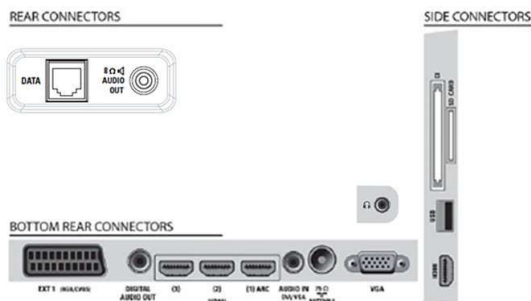

Ekološke specifikacije

- Sigurnost: Kućište otporno na vatru
- Ulazak u stanje pripravnosti u slučaju slabog napajanja
- SmartPower Eco

Dodatna oprema

- Dodatna oprema u kompletu: Daljinski upravljač, Baterije za daljinski upravljač, Kabel za napajanje, Stalak za stol, Jamstveni list
- Dodatna oprema (opcija): Montaža na zid (s mogućnošću naginjanja) 22AV3100/10, Daljinski upravljač za postavljanje 22AV8573/00

Dimenzije

- Širina uređaja: 541 mm
- Visina uređaja: 375,3 mm
- Dubina uređaja: 67,8 mm
- Masa proizvoda: 5,27 kg
- Širina uređaja (s postoljem): 541 mm
- Visina uređaja (s postoljem): 419 mm
- Dubina uređaja (s postoljem): 150 mm
- Masa uređaja (+ postolje): 5,5 kg
- Širina kutije: 590 mm
- Visina kutije: 489 mm
- Dubina kutije: 162 mm
- Kompatibilan s nosačem za montažu na zid: 100 x 100 mm