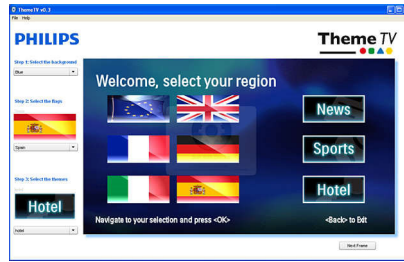

Theme TV

Theme TV donosi napredno korisničko sučelje koje gostima pruža priliku da se kreću izbornikom za goste i jednostavno pronađu kanale i vijesti iz svoje države te informacije o hotelu, bez potrebe za interaktivnim sustavom za zabavu.

VSecure

Kako biste svojim gostima mogli ponuditi dodatne sadržaje u HD formatu, trebate slijediti stroga pravila zaštite sadržaja koja nameću proizvođači sadržaja. Tvrtka Philips razvila je rješenje za potpunu zaštitu HD sadržaja u hotelima koja se sastoji od značajke VSecure za zaštitu HD sadržaja i tehnologije NexGuard za forenzičko označavanje HD sadržaja vodenim žigom.

Integrirani prikaz sata

Zahvaljujući ugrađenom prikazu sata, koji je ujedno i alarm za buđenje, nema potrebe za dodatnim satom s kabelima i priključcima u prostoriji niti za dodatnim ulaganjem.

Zaključavanje izbornika za instalaciju

Onemogućuje neovlašteni pristup postavkama instalacije i konfiguracije kako bi se osigurala maksimalna pogodnost gostima i izbjegli nepotrebni troškovi ponovnog programiranja.

Mala potrošnja energije

Televizori Philips dizajnirani su kako bi minimizirali potrošnju energije. Osim što smanjuje utjecaj na okoliš, to smanjuje i troškove rada.

Ekološki prihvatljiv dizajn

Održivost je integralni dio načina na koji Philips obavlja posao. Televizori tvrtke Philips

dizajnirani su i proizvedeni u skladu s našim EcoDesign načelima i usmjereni ka smanjivanju ukupnog učinka po okoliš, uklanjanje opasnih tvari, manjoj težini, učinkovitijem pakiranju i boljoj mogućnosti recikliranja. Televizori tvrtke Philips imaju i posebno kućište od materijala otpornog na vatru. Neovisni testovi koje su proveli vatrogasci pokazali su da iako televizori ponekad mogu pojačati požar, televizori tvrtke Philips to ne čine.

Programabilno uključivanje kanala

Savršeno za interno oglašavanje ili informacijske kanale jer omogućuje prikazivanje prethodno definiranog kanala odmah nakon uključivanja televizora.

Napredni elektronički vodič kroz programe i popis kanala

Atraktivni popis elektronički vodič kroz programe uključuje intuitivne gumbе s jasnim grafičkim uputama koje omogućavaju lako pronalaženje omiljenih kanala.

Jedan kombinirani popis kanala

Jedan integrirani popis kanala za digitalne i analogne kanale. To gostima omogućava lako prebacivanje između analognih i digitalnih kanala.