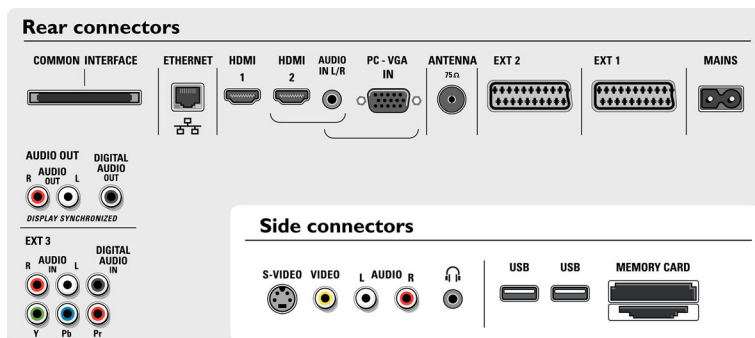

Lyd

- Utgangseffekt (RMS): 2 x 15 W
- Lydsystem: Virtual Dolby Digital
- Lydforbedring: Digital signalbehandling, Dynamisk bassforbedring, Grafisk equaliser

Høytalere

- Innebygde høytalere: 4
- Høytalertyper: Integrerte woofere med wOOx, Dome diskant høytalere

Tilkoblingsmuligheter

- Front-/sidetilkoblinger: Audio v/h inn, CVBS inn, Hodetelefonutgang, S-video inn, 2x USB, Minnekortleser med flere spor
- Ext 1 Scart: Audio v/h, CVBS inn/ut, RGB
- Ext 2 Scart: Audio v/h, CVBS inn/ut, RGB, Y/C
- Andre tilkoblinger: Analog audio venstre/høyre ut, Ethernet, S/PDIF inn (koaksial), S/PDIF ut

(koaksial), Felles grensesnitt

- Ext 3: YPbPr
- Ext 4: HDMI
- Ext 5: HDMI
- Ext 6: VGA PC-inngang, Audio v/h inn

Drift

- Strømnett: AC 220-240 V +/- 10 %
- Omgivelsestemperatur: 5 °C til 40 °C
- Effektforbruk: 248 W
- Effektforbruk i standby: 0,8 W

Tilbehør

- Vedlagt tilbehør: Dreibart bordstativ, koaksial RF-antennekabel
- Ekstrautstyr: Gulvstativ

Mål

- Bredde, apparat: 1095 millimeter
- Høyde, apparat: 764 millimeter
- Dybde, apparat: 114 millimeter
- Produktvekt: 35 kg
- Høyde, apparat (med stativ): 824 millimeter
- Dybde, apparat (med stativ): 290 millimeter
- Eskebredde: 1292 millimeter
- Eskehøyde: 1064 millimeter
- Eskedybde: 323 millimeter
- Vekt, inkl. emballasje: 59 kg
- Veggfeste-kompatibel: 800 x 400 mm

Utgivelsesdato
2023-07-22

Versjon: 9.0.16

EAN: 87 10895 92050 6

© 2023 Koninklijke Philips N.V.
Alle rettigheter forbeholdt.

Spesifikasjonene kan endres uten varsel. Varemerker tilhører Koninklijke Philips N.V. eller deres respektive eiere.

www.philips.com

* DVB-T, støttes bare i enkelte land.