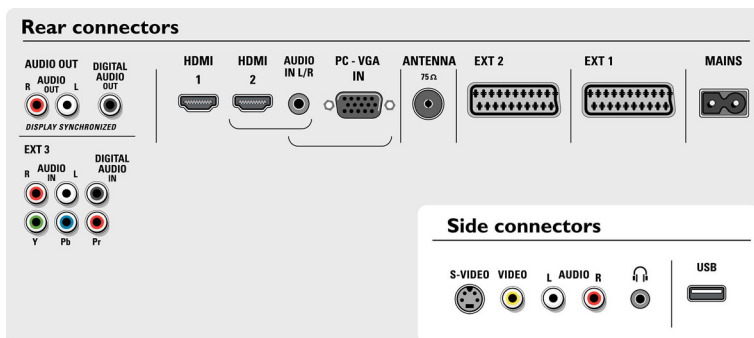

Connectiviteit

- Aansluitingen aan de voor- en zijkant: Audio L/R in, CVBS in, Hoofdtelefoonuitgang, S-Video in, USB
- Ext. 1 scart: Audio L/R, CVBS in/uit, RGB
- Ext. 2 scart: Audio L/R, CVBS in/uit, RGB, Y/C
- Andere aansluitingen: Analoge audio-uitgang links/rechts, PC-in VGA + audio L/R-in, S/PDIF in (coaxiaal), S/PDIF-uitgang (coaxiaal)
- Ext. 3: YPbPr
- Ext. 4: HDMI
- Ext. 5: HDMI

Vermogen

- Netspanning: AC 220 - 240 V +/- 10%
- Omgevingstemperatuur: 5 tot 40 °C
- Energieverbruik: 163 W
- Stroomverbruik in stand-bystand: 0,8 W

Accessoires

- Meegeleverde accessoires: Tafelstandaard, RF-antennekabel

Afmetingen

- Breedte van het apparaat: 935 mm
- Hoogte van het apparaat: 516 mm

Publicatiedatum
2023-07-22

Versie: 16.0.24

EAN: 87 10895 92435 1

© 2023 Koninklijke Philips N.V.
Alle rechten voorbehouden.

Specificaties kunnen zonder voorafgaande kennisgeving worden gewijzigd. Handelsmerken zijn het eigendom van Koninklijke Philips N.V. en hun respectieve eigenaren.