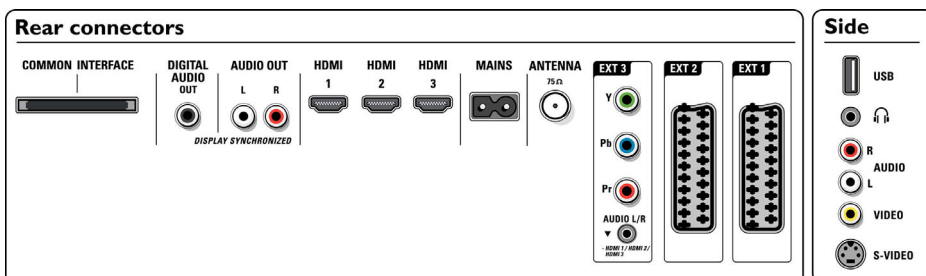

Høytalere

- Innebygde høytalere: 26
- Høytalertyper: 2 x 12 usynlige mikrodrivere, 2 integrerte subwoofere

Tilkoblingsmuligheter

- HDMI-funksjoner: Kabel-equalizer-funksjon, Kategori 1- og 2-kabler, Komprimert lyd, Foretrukket formatstøtte m. flere hast., PC-formatstøtte, Oppøsninger 720p, 1080i, 1080p
- Front-/sidetilkoblinger: Audio v/h inn, CVBS inn, Hodetelefonutgang, S-video inn, USB
- Ext 1 Scart: Audio v/h, CVBS inn/ut, RGB
- Ext 2 Scart: Audio v/h, CVBS inn/ut, RGB

- Andre tilkoblinger: Analog audio venstre/høyre ut, S/PDIF ut (koaksial), Felles grensesnitt
- Ext 3: YPbPr, Audio v/h inn
- Ext 4: HDMI v 1.3
- Ext 5: HDMI v 1.3
- Ext 6: HDMI v 1.3

Drift

- Strømnett: Vekselstrøm – 220–240 V +/- 10 %
- Omgivelsestemperatur: 5 til 35 °C
- Effektforbruk: 231 W
- Effektforbruk i standby: 0,8 W

Tilbehør

- Vedlagt tilbehør: Dreibart bordstativ, Veggmonteringsbrakett, koaksial RF-antennekabel

Mål

- Bredde, apparat: 1121 millimeter
- Høyde, apparat: 715 millimeter
- Dybde, apparat: 129 millimeter
- Produktvekt: 39,6 kg
- Høyde, apparat (med stativ): 810 millimeter
- Dybde, apparat (med stativ): 305 millimeter
- Produktvekt (+stativ): 48,5 kg
- Eskebredde: 1354 millimeter
- Eskehøyde: 1211 millimeter
- Eskedybde: 339 millimeter
- Vekt, inkl. emballasje: 51 kg
- Bredde, stativ: 590 millimeter
- Veggfeste-kompatibel: 600 x 400 mm

Utgivelsesdato
2023-07-22

Versjon: 9.0.12

EAN: 87 12581 34464 1

© 2023 Koninklijke Philips N.V.
Alle rettigheter forbeholdt.

Spesifikasjonene kan endres uten varsel. Varemerker tilhører Koninklijke Philips N.V. eller deres respektive eiere.

www.philips.com

* DVB-T, støttes bare i enkelte land.