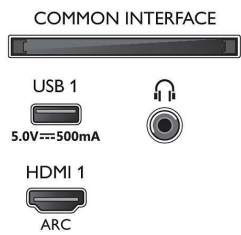

Android TV

- Système d'exploitation: Android TV™ 11 (R)
- Applications intégrées: Amazon Prime Video, BBC

Connexions

Side

Bottom

Téléviseur Android 4K UHD

Téléviseur Ambilight 3 côtés Principaux formats HDR pris en charge, Dolby Vision et Dolby Atmos, Téléviseur Android 139 cm (55")