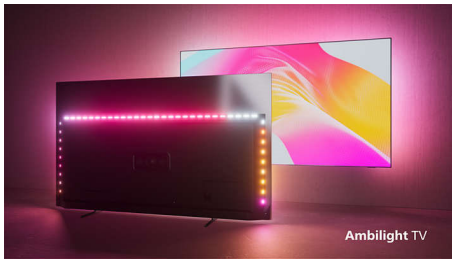

PHILIPS

Téléviseur Android 4K UHD

Téléviseur Ambilight 3 côtés Principaux formats HDR pris en charge, Dolby Vision et Dolby Atmos, Téléviseur Android 139 cm (55")

Points forts

55PUS8007/12

Philips Ambilight