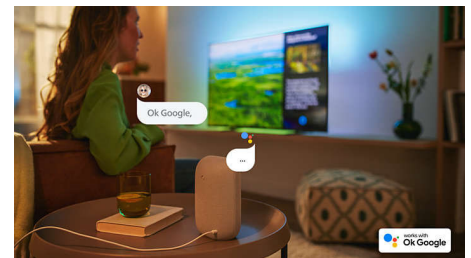

Commande vocale IA

Vous pouvez commander vocalement votre téléviseur Android Philips via n'importe quelle enceinte dotée de l'Assistant Google ou via une application de télécommande Android TV. Vous souhaitez trouver des applications, regarder des contenus en streaming ou jouer ? Il vous suffit de le demander.

Téléviseur Philips 4K UHD

Une image HDR ultra-nette.
Téléviseur 4K UHD Philips.

Design fin et esthétique

Design fin et esthétique