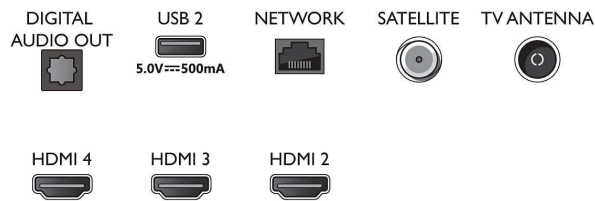

Android TV

- Système d'exploitation: Android TV™ 11 (R)
- Applications intégrées: Amazon Prime Video, BBC

Connexions

Side

Bottom

Téléviseur Android 4K UHD

Téléviseur Ambilight 3 côtés Principaux formats HDR pris en charge, Dolby Vision et Dolby Atmos, Téléviseur Android 139 cm (55")

Caractéristiques

- iPlayer, Disney+, Netflix, YouTube
- Taille de la mémoire (flash): 16 Go*
- Cloud de gaming: Stadia

Fonctions de Smart TV

- Télévision interactive: HbbTV
- Facilité d'utilisation: Bouton menu Smart unique, Manuel d'utilisation à l'écran
- Mise à niveau micrologicielle possible: Assist. mise à niv. micrologiciel auto, Possibilité de mise à niveau micrologicielle par USB, Mise à niveau micrologicielle en ligne, Mise à niveau de l'application en arrière-plan
- Assistant vocal*: Compatible Assistant Google*