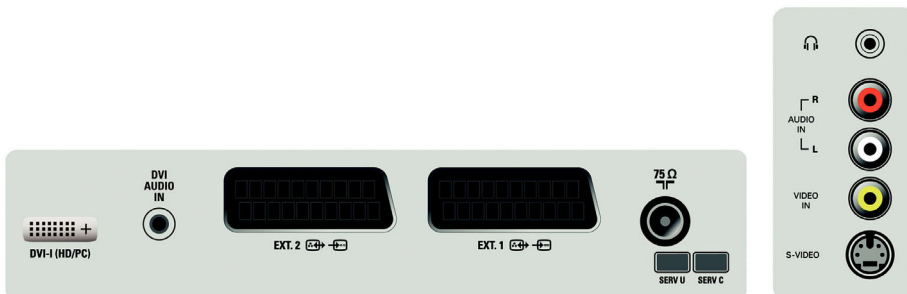

Geluid

- Equalizer: 5-band
- Uitgangsvermogen (RMS): 2 x 15 W RMS
- Geluidssysteem: Dolby® Virtual Surround, Stereo
- Geluidsverbetering: Dynamic Bass Enhancement

Luidsprekers

- Ingebouwde luidsprekers: 2

Connectiviteit

- Aantal SCARTS: 2
- AV 3: DVI-I met HDCP, 3,5 mm mini-aansluiting voor audio in
- Aansluitingen aan de voor- en zijkant: CVBS in, Hoofdtelefoonuitgang, S-Video in, Audio L/R in
- Ext. 1 scart: Audio L/R, CVBS in/uit, RGB
- Ext. 2 scart: CVBS in/uit, S-Video in, Audio L/R
- Andere aansluitingen: IEC75-antenne

Vermogen

- Omgevingstemperatuur: 5 tot 40 °C
- Energieverbruik: 120 W Normal Operation W
- Stroomverbruik in stand-bystand: 1 W <

Accessoires

- Meegeleverde accessoires: Voedingskabel, Snelstartgids, Registratiekaart, Afstandsbediening, Gebruiksaanwijzing, Batterijen voor afstandsbediening, Tafelstandaard, DVI-I-naar-YPbPr-kabel

Afmetingen

- Breedte van het apparaat: 924 mm
- Hoogte van het apparaat: 511 mm
- Diepte van het apparaat: 118 mm
- Gewicht van het product: 18,2 kg
- Breedte van de doos: 1000 mm
- Hoogte van de doos: 690 mm
- Diepte van de doos: 240 mm
- Gewicht (incl. verpakking): 22 kg
- Breedte (met voet): 924 mm
- Hoogte (met voet): 550 mm

- Diepte (met voet): 222 mm

Publicatiedatum
2023-07-22

Versie: 6.0.12

EAN: 87 10895 89256 8

© 2023 Koninklijke Philips N.V.
Alle rechten voorbehouden.

Specificaties kunnen zonder voorafgaande kennisgeving worden gewijzigd. Handelsmerken zijn het eigendom van Koninklijke Philips N.V. en hun respectieve eigenaren.

www.philips.com