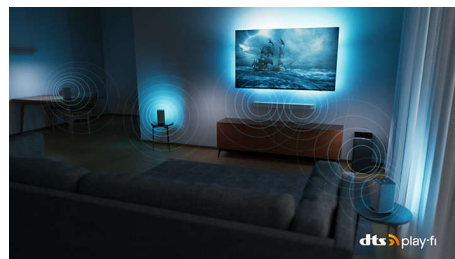

DTS Play-Fi-kompatibel

Med Philips' trådløse hjemmesystem drevet av DTS Play-Fi kan du koble til kompatible trådløse høyttalere rundt om i hjemmet på få sekunder. Lytt til filmen på kjøkkenet mens du tar deg en matbit. Spill av musikk hvor som helst. Hold følge med på kommentarene fra de viktige kampene hvis du må forlate rommet.