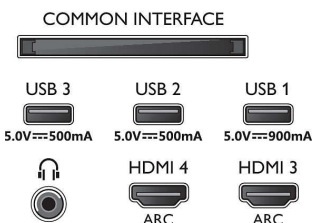

Fjernkontroll, Bordstativ

Formgivning

- TV-farge: Metallramme
- Stativutforming: Undersåle i satinert krom, Drei +/- 15 grader
- Fjernkontroll: med Muirhead-skinn

Mål

- Bredde, apparat: 1225,4 millimeter
- Høyde, apparat: 746,1 millimeter
- Dybde, apparat: 69,1 millimeter
- Produktvekt: 19,7 kg
- Bredde, apparat (med stativ): 1225,4 millimeter
- Høyde, apparat (med stativ): 768,4 millimeter
- Dybde, apparat (med stativ): 260,0 millimeter
- Produktvekt (+stativ): 22,7 kg
- Eskebredde: 1400,0 millimeter
- Eskehøyde: 920,0 millimeter
- Eske dybde: 170,0 millimeter
- Vekt, inkl. emballasje: 27,6 kg
- Bredde, stativ: 500,0 millimeter
- Høyde, stativ: 22,0 millimeter
- Dybde, stativ: 260,0 millimeter
- Veggfeste-kompatibel: 300 x 300 mm
- Dybde, apparat (veggmontert): 69,1 millimeter
- Høyde, apparat (veggmontert): 746,1 millimeter
- Bredde, apparat (veggmontert): 1225,4 millimeter

Connections

Side

Bottom

Utgivelsesdato
2023-07-22

Versjon: 7.3.2

EAN: 87 18863 03465 1

© 2023 Koninklijke Philips N.V.
Alle rettigheter forbeholdt.

Spesifikasjonene kan endres uten varsel. Varemerker tilhører Koninklijke Philips N.V. eller deres respektive eiere.