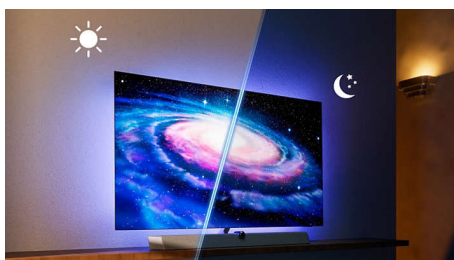

PHILIPS

Høydepunkter

Ambilight på tre sider

Vår neste generasjon Ambilight gjør opplevelsen av å se på en OLED+-TV enda mer magisk. Ambilight-auraen rundt TV-en er mer detaljert og bedre definert enn noen gang, og endrer farge i perfekt synkronisering med fargene på skjermen. Detaljer så fengslende at du kommer til å lure på hvordan du likte TV-en uten den.

Flott visning i alle lysforhold

Svartfargene er imponerende, og et vakkert og klart bilde betyr at du vil se alle detaljene med skygge eller lys i pikselperfekte HDR. Hvis du ser på TV i et lyst rom, justeres TV-en