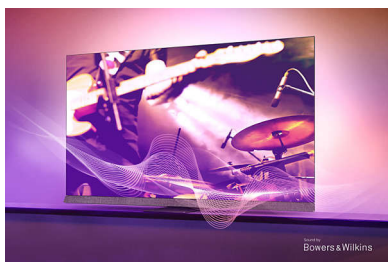

Lyd fra Bowers & Wilkins

Fordyp deg i filmer, programmer og musikk. En nydelig, slank lydløsning fra Bowers & Wilkins kan skilte med frontutløste drivere for fyldig, romarkiverende lyd. Dialogen er utrolig klar takket være en dedikert senterkanal, og en subwoofer med baklyd som virkelig gir dybde til effekter og musikk.