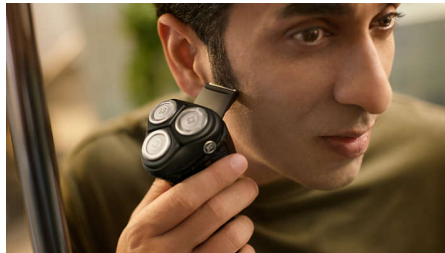

קיימות

- נוצר מתוך דאגה לך ולכדור הארץ

Highlights

הנעים ב-5 כיוונים Pivot & Flex ראשי

בעזרת התגמשות וסיבוב להמישה כיוונים, הראש עוקב אחר כל עקומה של הפנים שלך וחותך רק מעל גובה העור, לגילוח נקי ונוח אפילו על עור רגיש.

דקות של גילוח אלווטי 60

העמידה טעונה במלואה עבור Li-ion תוך שעה בלבד, סוללת ה-20 גילוחים. מהר יותר? טעינה מהירה של 5 דקות נותנת לך מספיק מתח לגילוח אחד.

מערכת גילוח נוגדת קורוזיה

להבי מכונת הגילוח שלנו עשויים מפלדה היפואלרגנית ברמה כירורגית כדי להתנגד לקורוזיה, למנוע זיהומים ולהגן על העור.

טרימר נשלף

שפר והגדר את השפם ופאות הלחיים כדי להשלים את המראה עם טרימר נשלף.

פתח בלחיצה אחת

ראש מכונת הגילוח נפתח בלחיצה על לחצן כדי לשטוף ולנקות אותו מתחת למים זורמים.

ידיית אחיזה מגומי

לעולם לא תאבד את האחיזה. הידיית הארגונומית עם הגומי נשארת בטוחה ונוחה, גם כשהיא רטובה.