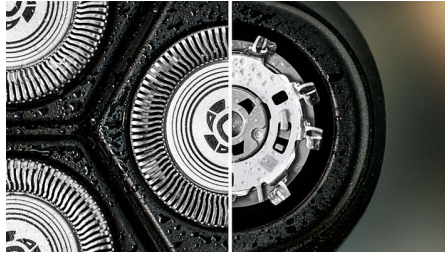

להבי PowerCut

להבים בעלי השחזה עצמית חותכים באופן עקבי כל שערה מעל 27 רמת העור לקבלת גימור חלק ואחיד בכל פעם. הלהבים בעלי ההשחזה העצמית שלנו נשארים כמו חדשים במשך שנתיים.

גילוח רטוב ויבש

בחר גילוח יבש או צוות עם קצף או ג'ל האהוב עליך לגילוח רטוב מרענן, אפילו במקלחת.

דקות של גילוח אלווטי 60

העמידה טעונה במלואה עבור Li-ion תוך שעה בלבד, סוללת ה-20 גילוחים. מהר יותר? טעינה מהירה של 5 דקות נותנת לך מספיק מתח לגילוח אחד.

מערכת גילוח נוגדת קורוזיה

להבי מכונת הגילוח שלנו עשויים מפלדה היפואלרגנית ברמה כירורגית כדי להתנגד לקורוזיה, למנוע זיהומים ולהגן על העור.