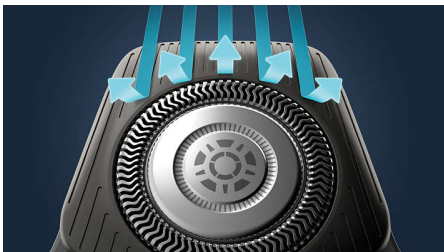

Power Adapt חיישן

למכונת הגילוח החשמלית יש חיישן שיער פנים חכם שבדק את צפיפות השיער 125 פעמים בשנייה. הטכנולוגיה הזאת מכווננת אוטומטית את עוצמת החיתוך, לגילוח עדין וללא מאמץ.

ראשים גמישים ב-360 מעלות

מכונת הגילוח החשמלית של פיליפס מתוכננת לעקוב אחר קווי המתאר של פניך, ראשי גילוח גמישים שמסתובבים 360° בשביל גילוח יסודי ונוח.

Hair-Guide ראשי דיוק

הטרימר החדש לעיצוב צורה מדויק משודרג עם ערוצי הנחת השערה לחיתוך יעיל ונוחות העור.

קפסולת ניקוי מהיר ללא כבל חשמל

יעילה פי 10 מניקוי במים**. קפסולת הניקוי העוצמתית מנקה ומסככת ביסודיות את מכונת הגילוח בדקה אחת בלבד. שימוש בקפסולה עוזר לשמור על רמת הביצועים של המכונה ומשפר את ההיגיינה.