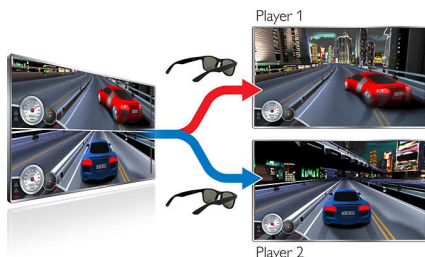

Oslonci za nos kod ovih 3D naočala mogu se prilagoditi kako bi odgovarali bilo kojem nosu. Čak i ako iza njih nosite naočale za vid, udobno gledanje je zajamčeno.

Optimalna pokrivenost lećama

Široke leće i suptilan oblik pristaju većini oblika lica, pa čak i osobama koje već nose naočale. Dodatna kukica na gornjem rubu okvira pomaže u pričvršćivanju Easy 3D naočala na vaše osobne naočale.

Od prikaza preko cijelog zaslona do normalnog zaslona

Uz 2 pritiska gumba možete jednostavno prijeći s prikaza na cijelom zaslonu na uobičajeni prikaz kako biste promijenili postavke igre i druge opcije.

Vaša igra prikazana preko cijelog zaslona

U 2D igri za dva igrača svaki igrač svoju igru obično vidi na polovici zaslona. Philips proširuje funkcionalnost 3D televizora kako bi se igračima omogućilo da svoje igre za dva igrača istovremeno vide na cijelom zaslonu. Uz nošenje 3D naočala svaki će igrač vidjeti svoju igru na cijelom zaslonu, što znači da igrači mogu zajedno sjediti, igrati se na istom televizoru i maksimalno uživati u uzbuđenju.

Oštra slika bez treperenja

Zahvaljujući tehnologiji FPR (Film Pattern Retarder) i naprednom 3D polarizatoru koji je potpuno integriran u zaslon televizora, igranje za dva igrača uz prikaz preko cijelog zaslona pruža oštru sliku i nisku razinu dvostrukih slika, što vam osigurava igru koja pobuđuje sva osjetila.