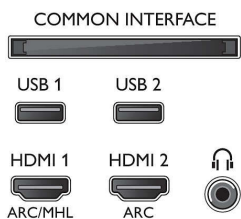

Farge og utforming

- TV-front: Metallisk sølv

Mål

- Bredde, apparat: 1455,1 millimeter
- Høyde, apparat: 837,2 millimeter
- Dybde, apparat: 50,3 millimeter
- Produktvekt: 28,8 kg
- Bredde, apparat (med stativ): 1455,1 millimeter
- Høyde, apparat (med stativ): 889,8 millimeter
- Dybde, apparat (med stativ): 304,5 millimeter
- Produktvekt (+stativ): 31,9 kg
- Eskebredde: 1600 millimeter
- Eskehøyde: 995 millimeter
- Eskedybde: 185 millimeter
- Vekt, inkl. emballasje: 40,8 kg
- Veggfeste-kompatibel: 400 x 300 mm
- TV-stativets bredde: 568,0 millimeter

Connections

Side

Bottom

Utgivelsesdato
2023-07-22

Versjon: 9.0.1

EAN: 87 18863 01516 2

© 2023 Koninklijke Philips N.V.
Alle rettigheter forbeholdt.

Spesifikasjonene kan endres uten varsel. Varemerker tilhører Koninklijke Philips N.V. eller deres respektive eiere.