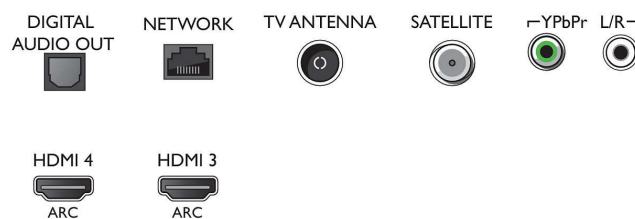

Farge og utforming

- TV-front: Metallisk sølv

Mål

- Bredde, apparat: 1455,1 millimeter
- Høyde, apparat: 837,2 millimeter
- Dybde, apparat: 50,3 millimeter
- Produktvekt: 28,8 kg
- Bredde, apparat (med stativ): 1455,1 millimeter
- Høyde, apparat (med stativ): 889,8 millimeter
- Dybde, apparat (med stativ): 304,5 millimeter
- Produktvekt (+stativ): 31,9 kg
- Eskebredde: 1600 millimeter
- Eskehøyde: 995 millimeter
- Eskedybde: 185 millimeter
- Vekt, inkl. emballasje: 40,8 kg
- Veggfeste-kompatibel: 400 x 300 mm
- TV-stativets bredde: 568,0 millimeter

Connections

Side

Bottom

Utgivelsesdato
2023-07-22

Versjon: 9.0.1

EAN: 87 18863 01516 2

© 2023 Koninklijke Philips N.V.
Alle rettigheter forbeholdt.

Spesifikasjonene kan endres uten varsel. Varemerker tilhører Koninklijke Philips N.V. eller deres respektive eiere.