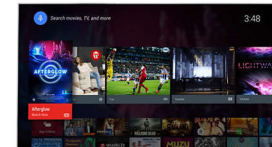

Quad Core og Android

Quad Core-prosessor fra Philips møter Android-effekten for å gi en spennende spillopplevelse. Og med Android på TV-en kan du navigere, åpne apper og spille av videoer på en måte som er svært rask, svært intuitiv og fantastisk morsom.

DTS HD Premium Sound

DTS HD Premium Suite leverer avansert lydbehandling for bedre lyd fra høyttalerne. Ved å ta vare på det originale innholdet kan du glede deg over omsluttende lyd, dyp bass og krystallklar dialog uten noen endringer, klipping, eller forvrengning.

Lydbehandling

Et vindkast, et blad som treffer bakken, lyden av bildekk som hviner nedover en svingete vei. Det er de små detaljene som gjør bildet levende. Philips' lydbehandling fører disse detaljene sammen med kompromissløs klar lyd. Hør alt regissøren så for seg, med lydmiksing i studiotkvalitet som støtter det originale lydinnholdet og forbedrer lyden når det trengs. Dyp bass, klar dialog og suveren presisjon er bare begynnelsen.