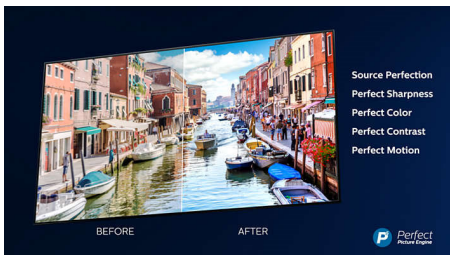

P5 Perfect Picture Engine

Philips P5 Perfect Picture Engine gir et bilde som er like enestående som innholdet du elsker. Detaljer har en merkbart større dybde. Farger er levende, mens hudfarger er mer naturlige. Kontrasten er så klar at du føler hver detalj. Og bevegelsene er så jevne at du aldri kommer til å miste ballen av syne, uansett hvor raskt spillerne spiller.

4K Ultra HD

Ultra HD har fire ganger så høy oppløsning sammenlignet med vanlig Full HD og lyser opp skjermen med over åtte millioner piksler og

unik Ultra Resolution-oppskaleringsteknologi. Opplev forbedrede bilder uansett det opprinnelige innholdet, og få et skarpere bilde med overlegen dybde, kontrast, naturlig bevegelse og livaktige detaljer.