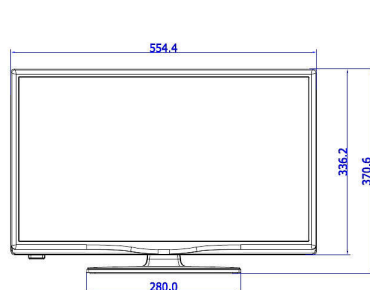

## Beeld/scherm

- Beeldformaat: 16:9
- Schermdiagonaal (inch): 24 inch
- Schermdiagonaal (centimeters): 60 cm
- Display: LED HD-TV
- Schermresolutie: 1366 x 768p
- Helderheid: 220 cd/m<sup>2</sup>
- Kijkhoek: 176° (H)/176° (V)

## Afmetingen

- Breedte van het apparaat: 554 mm
- Hoogte van het apparaat: 336 mm
- Diepte van het apparaat: 35/61 mm
- Gewicht van het product: 3,3 kg
- Breedte van het apparaat (met standaard): 554 mm
- Hoogte van het apparaat (met standaard): 371 mm
- Diepte van het apparaat (met standaard): 134 mm
- Gewicht (incl. standaard): 3,5 kg
- Geschikt voor wandmontage: M4, 75 x 75 mm