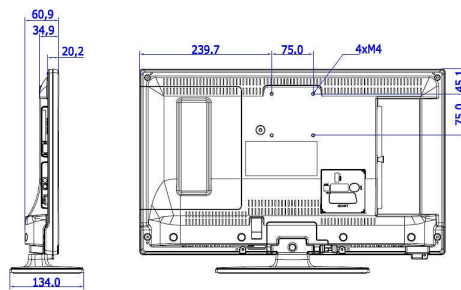

## Afmetingen

- Breedte van het apparaat: 554 mm
- Hoogte van het apparaat: 336 mm
- Diepte van het apparaat: 35/61 mm
- Gewicht van het product: 3,3 kg
- Breedte van het apparaat (met standaard): 554 mm
- Hoogte van het apparaat (met standaard): 371 mm
- Diepte van het apparaat (met standaard): 134 mm
- Gewicht (incl. standaard): 3,5 kg
- Geschikt voor wandmontage: M4, 75 x 75 mm