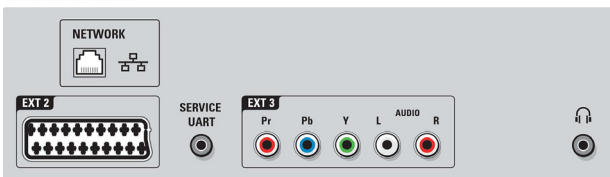

Snaga

- Mrežno napajanje: 220 - 240 V, 50/60 Hz
- Temperatura okoline: 5 °C do 35 °C
- Zelena oznaka: Ekološka oznaka
- Potrošnja energije u stanju pripravnosti: $0,15\text{ W}$
- Potrošnja energije (uobičajeno): 58 W
- Značajke za uštedu energije: 0 W, prekidač za isključivanje, Senzor osvjetljenja, Eco način rada, Slika bez zvuka (za radio), Programiranje automatskog isključivanja, Izbornik s ekološkim postavkama
- Potrošnja energije isključenog uređaja: $0,01\text{ W}$
- Godišnja potrošnja energije: 84,68 kWh
- Prisutnost olova: Da*

Dotatna oprema

- Dotatna oprema u kompletu: Kabel za napajanje, Kratke upute za korisnike, Jamstveni certifikat, Daljinski upravljač, Baterije za daljinski upravljač, Brošura s pravnim i sigurnosnim informacijama, Brošura za Net TV
- Dotatna oprema (opcija): Bežični USB adapter (PTA01)

Dimenzije

- Širina uređaja: 779 mm
- Visina uređaja: 496 mm
- Dubina uređaja: 44 mm
- Masa proizvoda: 13 kg
- Visina uređaja (s postoljem): 532 mm
- Dubina uređaja (s postoljem): 228 mm
- Masa uređaja (+ postolje): 15,5 kg
- Širina kutije: 1014 mm
- Visina kutije: 611 mm
- Dubina kutije: 160 mm
- Kompatibilni nosač: prilagodljivi 200 x 300 mm
- Širina postolja: 428 mm

BACK CONNECTORS