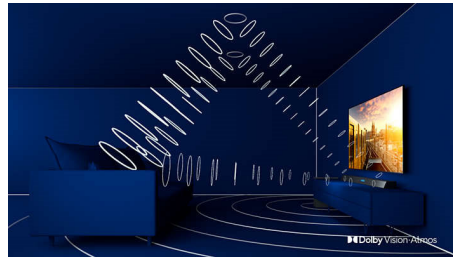

Dolby Vision i Dolby Atmos.

Zahvaljujući podršci za vrhunske Dolby formate zvuka i slike, HDR sadržaj koji gledate/ igrate izgledat će i zvučati veličanstveno. Uživat ćete u slici koja odražava originalnu zamisao redatelja te doživjeti čist i dubok prostrani zvuk. Odlično za svaki film, seriju i igru.

65OLED986/12