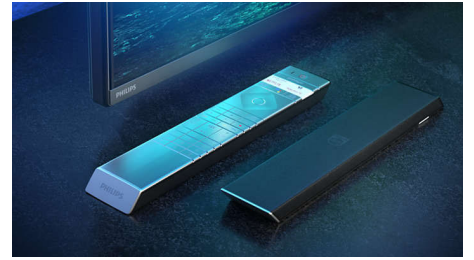

Dvostruki procesor P5 s umjetnom inteligencijom

Dva procesora s umjetnom inteligencijom pružaju sliku koja je toliko stvarna da djeluje

kao da biste mogli zakoračiti u nju. Algoritam za dubinsko učenje slike obrađuje slično ljudskom mozgu. Bez obzira na to što gledate, moći ćete uživati u realističnim detaljima i kontrastu, bogatim bojama i ugađenim pokretima.

Dolby Vision i Dolby Atmos.

Zahvaljujući podršci za vrhunske Dolby formate zvuka i slike, HDR sadržaj koji gledate/ igrate izgledat će i zvučati veličanstveno. Uživat ćete u slici koja odražava originalnu zamisao redatelja te doživjeti čist i dubok prostrani zvuk. Odlično za svaki film, seriju i igru.

65OLED986/12

Vrhunski materijali

Vrhunski materijali čine veliku razliku za ovaj OLED+ TV. Rešetka zvučnika s gustom mrežom upotpunjena je predivnom Kvadrat tkaninom od mješavine vune, dok se prepoznatljivi odvojeni visokotonac nalazi u kućištu od brušenog metala. Daljinski upravljač s pozadinskim osvjetljenjem ima završnu obradu od meke kože Muirhead iz odgovornog izvora.