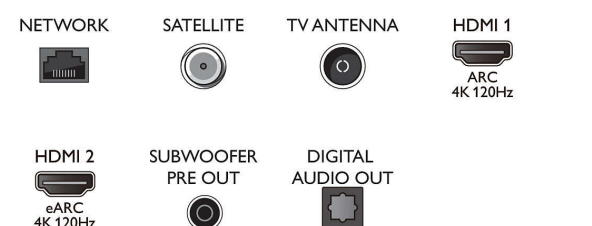

Connections

Side

Bottom

4K UHD Android TV – zvuk Bowers&Wilkins

Zvuk osigurava Bowers & Wilkins Ambilight TV s 4 strane, Dvostruki procesor slike P5 AI, Android TV od 164 cm (65")

Specifikacije

- Indikator jačine signala
- Teletext: Hipertekst od 1000 stranica
- HEVC podrška