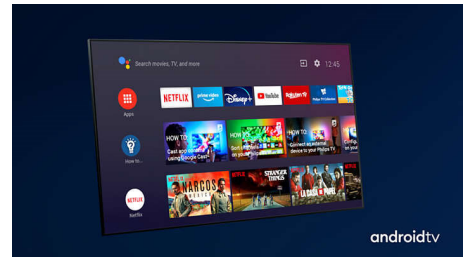

Jednostavno pametan. Android TV

Vaš Android TV tvrtke Philips pruža vam sadržaj koji želite, onda kad ga želite. Možete prilagoditi početni zaslon za prikazivanje omiljenih aplikacija, čime pojednostavljujete usmjerenje omiljenih filmova i serija. Osim toga, možete nastaviti ondje gdje ste stali.