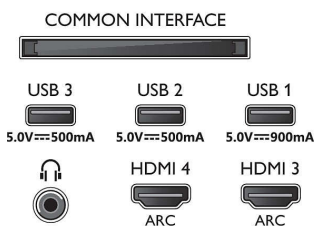

4K UHD Android TV – zvuk Bowers&Wilkins

Zvuk osigurava Bowers & Wilkins Ambilight TV s 4 strane, Dvostruki procesor slike P5 AI, Android TV od 164 cm (65")

Specifikacije

Ambilight

- Ambilight značajke: Ugrađeni Ambilight+hue, Ambilight Music, Način rada za igre, Mogućnost prilagodbe boji zida, Način rada sa svjetlom za opuštanje, AmbiSleep, AmbiWakeup, Alarm izlaska sunca
- Ambilight verzija: s 4 strane

Slika/Prikaz

- Omjer širine i visine: 16:9
- Veličina dijagonale zaslona (inč): 65 inča
- Dijagonala zaslona (u cm): 164 cm

- Zaslona: 4K Ultra HD OLED
- Rezolucija zaslona: 3840 x 2160
- Program za obradu slike: Dvostruki procesor slike P5 AI
- Napredne značajke slike: Ultra Resolution, Micro Dimming Perfect, Širok spektar boja od 99 % DCI/P3, Dolby Vision, HDR10+, Perfect Natural Motion, A.I. PQ način rada, Podrška za CalMAN, ISF upravljanje bojom

Podržana rezolucija zaslona

- Računalni ulazi na HDMI1/2: Podrška za HDMI2.1., do

65OLED986/12

- 4K 120 Hz*, Podrška za HDR, HDR10+/HLG
- Računalni ulazi na HDMI3/4: Podrška za HDMI2.0.
- Videoulazi na HDMI1/2: Podrška za HDMI2.1, do 4K 120 Hz*, Podrška za HDR, HDR10+/HLG
- Videoulazi na HDMI3/4: Podrška za HDMI2.0.

Tjuner / Prijem / Prijenos

- Digitalni televizor: DVB-T/T2/T2-HD/C/S/S2
- Reprodukcija videozapisa: PAL, SECAM
- Podrška za MPEG: MPEG2, MPEG4
- Vodič kroz programe*: Elektronički vodič kroz programe za 8 dana

Connections

Side