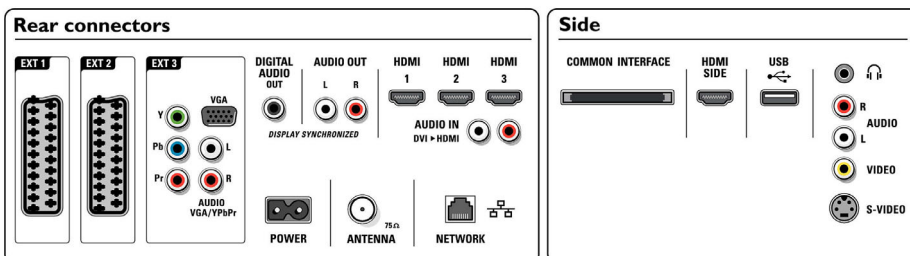

Høytalere

- Innebygde høyttalere: 2
- Høytalertyper: 2 integrerte subwoofere, Dome diskantehøytalere

Tilkoblingsmuligheter

- EasyLink (HDMI-CEC): Ettrykks avspilling, Systemlydkontroll, System-standby
- Front-/sidetilkoblinger: HDMI v 1.3, S-video inn, CVBS inn, Audio v/h inn, Hodetelefonutgang, USB
- Ext 1 Scart: Audio v/h, CVBS inn, RGB
- Ext 2 Scart: Audio v/h, CVBS inn, RGB
- Andre tilkoblinger: Analog audio venstre/høyre ut, S/PDIF ut (koaksial), Felles grensesnitt
- PC-nettverkskobling: DLNA 1.0-sertifisert
- Ext 3: YPbPr, Audio v/h inn, VGA PC-inngang
- Ext 4: HDMI v 1.3

- Ext 5: HDMI v 1.3
- Ext 6: HDMI v 1.3

Drift

- Strømnett: AC 220-240 V +/- 10 %
- Omgivelsestemperatur: 5 til 35 °C
- Effektforbruk: 186 W
- Effektforbruk i standby: 0,15 W
- Effekt (energisparingsmodus): 144 W

Tilbehør

- Vedlagt tilbehør: koaksial RF-antennekabel, Nettledning, Hurtigstartveiledning, Brukerhåndbok, Garantisertifikat, Fjernkontroll, Batterier til fjernkontroll

Mål

- Bredde, apparat: 953 millimeter
- Høyde, apparat: 604 millimeter
- Dybde, apparat: 101 millimeter
- Produktvekt: 19,2 kg
- Høyde, apparat (med stativ): 677 millimeter
- Dybde, apparat (med stativ): 242 millimeter
- Produktvekt (+stativ): 23.2 kg
- Eskebredde: 1067 millimeter
- Eskehøyde: 819 millimeter
- Eskebredde: 300 millimeter
- Vekt, inkl. emballasje: 29 kg
- Bredde, stativ: 520 millimeter
- Veggfeste-kompatibel: 200 x 200 mm

Utgivelsesdato
2023-07-22

Versjon: 5.0.4

EAN: 87 12581 37414 3

© 2023 Koninklijke Philips N.V.
Alle rettigheter forbeholdt.

Spesifikasjonene kan endres uten varsel. Varemerker tilhører Koninklijke Philips N.V. eller deres respektive eiere.

www.philips.com