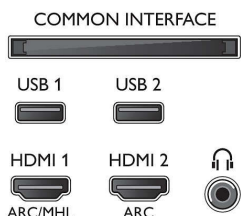

Boja i završna obrada

- Prednja strana televizora: Crna visokoga sjaja

Dimenzije

- Širina uređaja: 1128,4 mm
- Visina uređaja: 663 mm
- Dubina uređaja: 83,2 mm
- Masa proizvoda: 12,8 kg
- Širina uređaja (s postoljem): 1128,4 mm
- Visina uređaja (s postoljem): 717,6 mm
- Dubina uređaja (s postoljem): 266,3 mm
- Masa uređaja (+ postolje): 13,6 kg
- Širina kutije: 1240 mm
- Visina kutije: 800 mm
- Dubina kutije: 160 mm
- Masa zajedno s ambalažom: 18,1 kg
- Kompatibilan s nosačem za montažu na zid: 200 x 200 mm
- Širina TV postolja: 780 mm

Connections

Side

Bottom

Datum izdavanja
2023-07-22

Verzija: 12.0.1

EAN: 87 18863 01551 3

© 2023 Koninklijke Philips N.V.
Sva prava pridržana.

Specifikacije su podložne promjeni bez prethodne obavijesti. Trgovačke marke su u vlasništvu tvrtke Koninklijke Philips N.V. ili njihovih odgovarajućih vlasnika.