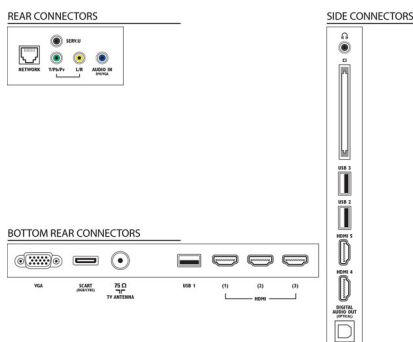

CPU

- Type processor:: Dual-core

Geluid

- Uitgangsvermogen (RMS): 28 W (2 x 14 W)
- Geluidsverbetering: Automatische volumeregelaar, Kristalhelder geluid, Incredible Surround, Zuivere bas

Connectiviteit

- Aantal HDMI-aansluitingen: 5
- HDMI-functies: 3D, Audio Return Channel
- Aantal componentingangen (YPbPr): 1
- EasyLink (HDMI-CEC): Passthrough van afstandsbedieningen, Audiobediening, Stand-by, Via Plug & Play toevoegen aan beginscherm, Automatische aanpassing van de positie van ondertiteling (Philips), Pixel Plus Link (Philips), Afspelen met één druk op de knop
- Aantal scart-aansluitingen (RGB/CVBS): 1
- Aantal USB-aansluitingen: 3
- Draadloze verbinding: Wi-Fi-gecertificeerd
- Andere aansluitingen: IEC75-antenne, Common Interface Plus (CI+), Ethernet-LAN RJ-45, Digitale audio-uitgang (optisch), PC-in VGA + audio L/R-in, Hoofdtelefoonuitgang, Serviceaansluiting

Afmetingen

- Breedte van het apparaat: 958 mm
- Hoogte van het apparaat: 584,77 mm
- Diepte van het apparaat: 29,4 mm
- Gewicht van het product: 12,9 kg
- Breedte van het apparaat (met standaard): 958 mm
- Hoogte van het apparaat (met standaard): 627,28 mm
- Diepte van het apparaat (met standaard): 234 mm
- Gewicht (incl. standaard): 15,15 kg
- Breedte van de doos: 1042 mm
- Hoogte van de doos: 710 mm
- Diepte van de doos: 130 mm
- Compatibele muurbeugel: 400 x 400 mm