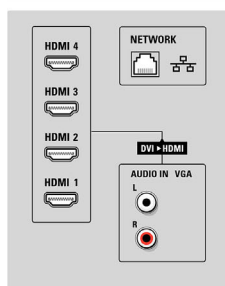

Spesifikasjoner

Ambilight

- Ambilight-funksjoner: Ambilight Spectra 2, Lounge-lysmodus
- Ambilight-lyssystem: LED med bredt fargespekter
- Dimmefunksjon: Manuell og via lyssensor

Bilde/skjerm

- Sideforhold: Widescreen
- Diagonal skjermstørrelse (tommer): 47 tommer
- Diagonal skjermstørrelse (cm): 119 cm
- Kabinettfarge: Dekorfront med børstet aluminium

- Panelopløsning: 1920 x 1080p
- Lysstyrke: 500 cd/m²
- Bildeforbedring: Perfect Pixel HD-motor, Perfect Natural Motion, Perfect Contrast, Perfect Colors, 3/2-2/2 Motion Pull Down, 3D-kamfilter, Aktiv kontroll + lyssensor, Sagtannundertrykking, Progressive scan, 1080p 24 / 25 / 30 Hz behandling, 1080p 50 / 60 Hz behandling, 200 Hz Clear LCD*, Scanning Backlight
- Skjermtipe: LCD Full HD W-UJGA Act. matrix
- Dynamisk skjermkontrast: 80 000 : 1

- Svartid (typisk): 1 (BEW-tilsv.) ms
- Visningsvinkel: 176° (H) / 176° (V)
- Skjermforbedring: Anti-refleksbehandlet skjerm
- Fargebehandling: 2250 billioner farger 17 bits RGB

Støttet skjermopløsning

- Datamaskinformater: 640 x 480, 60 Hz, 800 x 600, 60 Hz, 1024 x 768, 60 Hz, 1280 x 768, 60 Hz, 1360 x 768, 60 Hz, 1920 x 1080, 60 Hz
- Videoformater: 480i, 60 Hz, 480p, 60 Hz, 576i, 50 Hz, 576p, 50 Hz, 720p, 50, 60 Hz, 1080i, 50, 60 Hz,

Rear connectors

Side