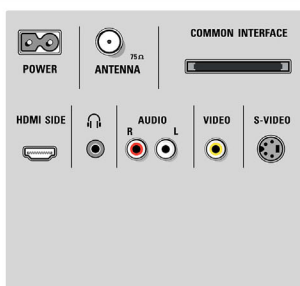

Spesifikasjoner

Ambilight

- Ambilight-funksjoner: Ambilight Spectra 2, Lounge-lysmodus
- Ambilight-lyssystem: LED med bredt fargespekter
- Dimmefunksjon: Manuell og via lyssensor

Bilde/skjerm

- Sideforhold: Widescreen
- Diagonal skjermstørrelse (tommer): 47 tommer
- Diagonal skjermstørrelse (cm): 119 cm
- Kabinettfarge: Dekorfront med børstet aluminium

- Panelopløsning: 1920 x 1080p
- Lysstyrke: 500 cd/m²
- Bildeforbedring: Perfect Pixel HD-motor, Perfect Natural Motion, Perfect Contrast, Perfect Colors, 3/2-2/2 Motion Pull Down, 3D-kamfilter, Aktiv kontroll + lyssensor, Sagtannundertrykking, Progressive scan, 1080p 24 / 25 / 30 Hz behandling, 1080p 50 / 60 Hz behandling, 200 Hz Clear LCD*, Scanning Backlight
- Skjermtipe: LCD Full HD W-UJGA Act. matrix
- Dynamisk skjermkontrast: 80 000 : 1

- Svartid (typisk): 1 (BEW-tilsv.) ms
- Visningsvinkel: 176° (H) / 176° (V)
- Skjermforbedring: Anti-refleksbehandlet skjerm
- Fargebehandling: 2250 billioner farger 17 bits RGB

Støttet skjermopløsning

- Datamaskinformater: 640 x 480, 60 Hz, 800 x 600, 60 Hz, 1024 x 768, 60 Hz, 1280 x 768, 60 Hz, 1360 x 768, 60 Hz, 1920 x 1080, 60 Hz
- Videoformater: 480i, 60 Hz, 480p, 60 Hz, 576i, 50 Hz, 576p, 50 Hz, 720p, 50, 60 Hz, 1080i, 50, 60 Hz,

Rear connectors

Side