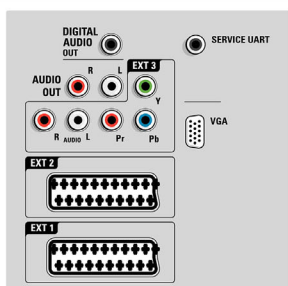

Spesifikasjoner

Ambilight

- Ambilight-funksjoner: Ambilight Spectra 2, Lounge-lysmodus
- Ambilight-lyssystem: LED med bredt fargespekter
- Dimmefunksjon: Manuell og via lyssensor

Bilde/skjerm

- Sideforhold: Widescreen
- Diagonal skjermstørrelse (tommer): 47 tommer
- Diagonal skjermstørrelse (cm): 119 cm
- Kabinettfarge: Dekorfront med børstet aluminium

- Panelopløsning: 1920 x 1080p
- Lysstyrke: 500 cd/m²
- Bildeforbedring: Perfect Pixel HD-motor, Perfect Natural Motion, Perfect Contrast, Perfect Colors, 3/2-2/2 Motion Pull Down, 3D-kamfilter, Aktiv kontroll + lyssensor, Sagtannundertrykking, Progressive scan, 1080p 24 / 25 / 30 Hz behandling, 1080p 50 / 60 Hz behandling, 200 Hz Clear LCD*, Scanning Backlight
- Skjermtipe: LCD Full HD W-UJGA Act. matrix
- Dynamisk skjermkontrast: 80 000 : 1

- Svartid (typisk): 1 (BEW-tilsv.) ms
- Visningsvinkel: 176° (H) / 176° (V)
- Skjermforbedring: Anti-refleksbehandlet skjerm
- Fargebehandling: 2250 billioner farger 17 bits RGB

Støttet skjermopløsning

- Datamaskinformater: 640 x 480, 60 Hz, 800 x 600, 60 Hz, 1024 x 768, 60 Hz, 1280 x 768, 60 Hz, 1360 x 768, 60 Hz, 1920 x 1080, 60 Hz
- Videoformater: 480i, 60 Hz, 480p, 60 Hz, 576i, 50 Hz, 576p, 50 Hz, 720p, 50, 60 Hz, 1080i, 50, 60 Hz,

Rear connectors

Side