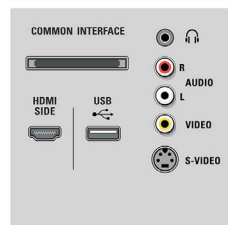

Multimediatoepassingen

- Multimedia-aansluitingen: Ethernet-UTP5, USB, Wi-Fi 802.11g (ingebouwd)
- Afspeelformaat: MP3, WMA versie 2 tot versie 9.2,

Rear connectors

Side

Specificaties

Diapresentatiebestanden (.alb), JPEG-afbeeldingen, MPEG1, MPEG2, MPEG4, AVI, H.264/MPEG-4 AVC, MPEG-programmastream PAL, WMV9/VC1

Comfort

- Kinderbeveiliging: Kinderslot + Oudercontrole
- Gemakkelijk te installeren: Automatische programmanamen, Automatische zenderinstelling, Automatisch tuningsysteem (ATS), Automatisch opslaan, Fijnafstemming, PLL digitaal afstemmen, Plug & Play
- Gebruiksgemak: Automatische volumeregelaar (AVL), Delta Volume per voorkeuzender, Grafische gebruikersinterface, Weergave op het scherm, Programmajijst, Instellingenwizard, Zijbediening, Connectiviteitwizard, Wizard voor automatische installatie, Demomodus, Gebruikershandleiding op scherm, Knoppen met aanraakbediening, Selectie van favoriete programma's, Iconisch startscherm, Mozaiekzenderoverzicht
- Verbindingsverbeteringen: EasyLink
- Aanpassingen van beeldformaat: 4:3, Auto Format, Filmformaat 16:9, Verschuiving ondertitel en koptekst, Superzoom, Breedbeeld, ongeschaald (1080p dot by dot), Cinema 21:9, Verschuiving van ondertiteling voor Cinema 21:9
- Multimedia: Digital Media Reader (browser), USB autobreak-in, DLNA-mediabrowser, Net TV-diensten
- Elektronische programmajids: Nu + Straks EPG, Elektronische programmajids voor 8 dagen*
- Afstandsbediening: DVD, DVD-R, Sat, STB (set-top box), Universeel, HCS (home cinema-systeem)
- Type afstandsbediening: RC4495
- Teletekst: 1200 pagina's Hypertext
- Firmware-upgrade mogelijk: Auto-upgradewizard voor firmware, Firmware te upgraden via USB
- Picture in Picture: Text Dual Screen
- Intelligente modus: Game, Cinema, Persoonlijk, Energiebesparing, Standaard, Levendig