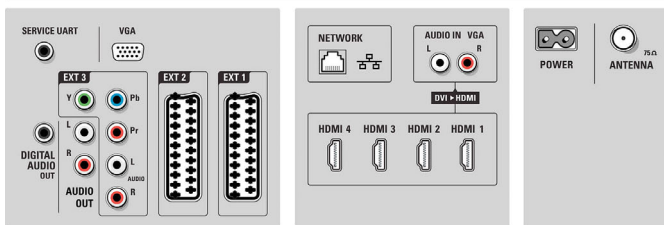

Ondersteunde beeldschermresolutie

- Computerformaten: 640 x 480, 60 Hz, 800 x 600, 60 Hz, 1024 x 768, 60 Hz, 1280 x 768, 60 Hz, 1360

- x 768, 60 Hz, 1920 x 1080, 60 Hz
- Videoformaten: 480i, 60 Hz, 480p, 60 Hz, 576i, 50 Hz, 576p, 50 Hz, 720p, 50, 60 Hz, 1080i, 50, 60 Hz, 1080p, 24, 50, 60 Hz, 1080p, 24, 25, 30 Hz

Tuner/ontvangst/transmissie

- Antenne-ingang: 75 ohm coaxiaal (IEC75)
- Tunerbereik: Hyperband, S-kanaal, UHF, VHF
- Televisiesysteem: DVB COFDM 2 K/8 K
- Digitale TV: DVB Terrestrial*, DVB-T MPEG4*, DVB-C MPEG4*, MHEG
- Videoweergave: NTSC, SECAM, PAL

Multimediatoepassingen

- Multimedia-aansluitingen: Ethernet-UTP5, USB, Wi-Fi 802.11g (ingebouwd)
- Afspeelformaat: MP3, WMA versie 2 tot versie 9.2,

Rear connectors

Side

Specificaties

Diapresentatiebestanden (.alb), JPEG-afbeeldingen, MPEG1, MPEG2, MPEG4, AVI, H.264/MPEG-4 AVC, MPEG-programmastream PAL, WMV9/VC1