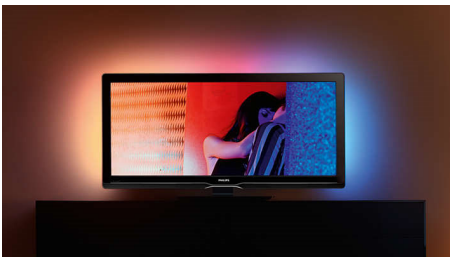

Ambilight Spectra 3

Voeg een nieuwe dimensie toe aan uw kijkervaring met Ambilight Spectra 3. Dankzij deze gepatenteerde technologie van Philips lijkt het scherm nog groter door het projecteren van een gloed vanaf de achterkant van het scherm op de muur. Ambilight past automatisch de kleuren en helderheid aan van het licht dat de TV omringt, zodat dit past bij

het beeld. Dit zorgt voor een overweldigende kijkervaring. Met Ambilight Spectra 3 komen films pas echt tot leven!