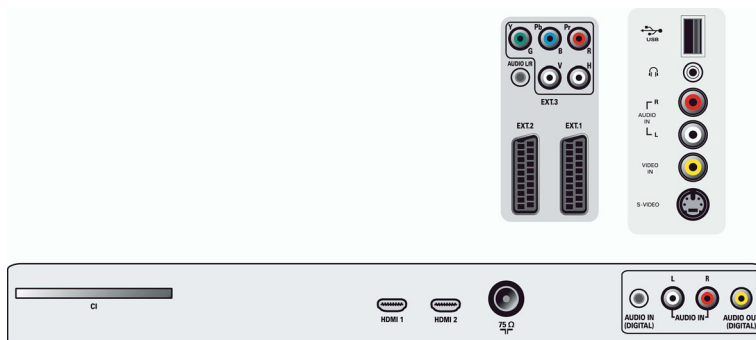

- Autoformat, Movie expand 14:9, Movie expand 16:9, Flytting av teksting og overskrift, Superzoom, Widescreen
- Elektronisk programguide: Now + Next EPG
- Fjernkontroll: TV
- Fjernkontrolltype: RACER RC
- Tekst-tv: 1200-siders hypertekst
- VESA-montering: Vesa-kompatibel
- Bilde i bilde: Dobbel tekstskjerm
- Tekst-TV-forbedringer: Vane-registrering, Programinformasjonslinje

Lyd

- Utgangseffekt (RMS): 2 x 10 W
- Lydsystem: Virtual Dolby Digital
- Lydforbedring: Digital signalbehandling, Dynamisk bassforbedring, Grafisk equaliser

Høytalere

- Innebygde høyttalere: 4
- Høytalertyper: Dome diskant/høytaler

Tilkoblingsmuligheter

- Front-/sidetilkoblinger: Audio v/h inn, CVBS inn, Hodetelefonutgang, S-video inn, USB
- Ext 1 Scart: Audio v/h, CVBS inn/ut, RGB
- Ext 2 Scart: Audio v/h, CVBS inn/ut, RGB, S-video inn
- Andre tilkoblinger: Analog audio venstre/høyre ut, S/PDIF inn (koaksial), S/PDIF ut (koaksial)
- Ext 3: YPbPr
- Ext 4: HDMI
- Ext 5: HDMI

Drift

- Strømnett: AC 220-240 V +/- 10 %
- Omgivelsestemperatur: 5 °C til 40 °C
- Effektforbruk: 128 W
- Effektforbruk i standby: < 1 W

Tilbehør

- Vedlagt tilbehør: Bordstativ, Nettledning, Brukerhåndbok, Registreringskort, Garantisertifikat, Fjernkontroll, Batterier til fjernkontroll
- Ekstraustyr: Gulvstativ

Mål

- Bredder, apparat: 804,9 millimeter

Utgivelsesdato
2023-07-22

Versjon: 5.0.8

EAN: 87 12581 30199 6

© 2023 Koninklijke Philips N.V.
Alle rettigheter forbeholdt.

Spesifikasjonene kan endres uten varsel. Varemerker tilhører Koninklijke Philips N.V. eller deres respektive eiere.

www.philips.com