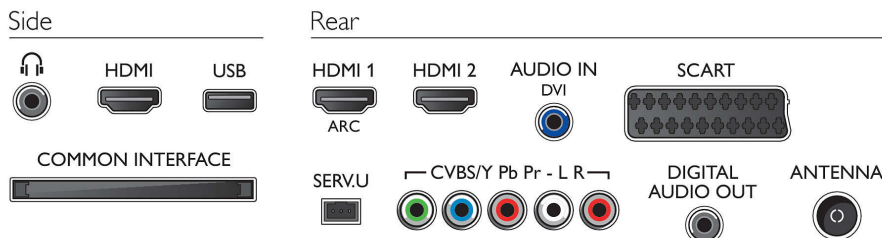

Vermogen

- Netspanning: AC 220 - 240 V 50/60 Hz
- Omgevingstemperatuur: 5 °C tot 35 °C
- Stroomverbruik in stand-bystand: $\leq 0,3\text{ W}$
- Energieklasse: A+
- Europees energielabel (vermogen): 41 W
- Functies voor energiebesparing: Timer voor automatisch uitschakelen, Eco-modus, Beeld uit (voor radio)
- Jaarlijks energieverbruik: 60 kWh

Accessoires

- Meegeleverde accessoires: Afstandsbediening, 2 AAA-batterijen, Voedingskabel, Snelstartgids, Brochure met wettelijk verplichte informatie en veiligheidsgegevens, Garantiekaart
- Optionele accessoires: 3D-bril PTA508, 3D-bril PTA518

Afmetingen

- Breedte van het apparaat: 929 mm
- Hoogte van het apparaat: 559 mm
- Diepte van het apparaat: 40 mm
- Gewicht van het product: 12 kg
- Breedte van het apparaat (met standaard): 929 mm
- Hoogte van het apparaat (met standaard): 601 mm
- Diepte van het apparaat (met standaard): 220 mm

Publicatiedatum
2023-10-08

Versie: 4.0.5

EAN: 87 12581 66939 3

© 2023 Koninklijke Philips N.V.
Alle rechten voorbehouden.

Specificaties kunnen zonder voorafgaande kennisgeving worden gewijzigd. Handelsmerken zijn het eigendom van Koninklijke Philips N.V. en hun respectieve eigenaren.

www.philips.com

- MyRemote-app en verwante functionaliteiten wisselen per TV-model en land, evenals smartphone-modellen en besturingssysteem. Ga voor meer informatie naar: www.philips.com/TV.
- Compatibiliteit hangt af van Wi-Fi Miracast-certificering in Android 4.2 of hoger. Raadpleeg de handleiding van uw apparaat voor meer informatie.
- Smart TV-app: ga naar www.philips.com/tv voor meer informatie over het serviceaanbod in uw land.
- Alleen opnemen via USB voor digitale kanalen. Opnamen kunnen worden beperkt door een kopieerbeveiliging (CI+). Voor bepaalde landen en kanalen zijn mogelijk beperkingen van toepassing.
- Ouders moeten hun kinderen in de gaten houden tijdens het kijken naar 3D en ervoor zorgen dat ze niet te maken krijgen met de ongemakken die hierboven zijn beschreven. 3D kijken wordt niet aanbevolen voor kinderen onder de 6 jaar, omdat hun visuele systeem nog niet volledig is ontwikkeld.
- De TV biedt ondersteuning voor gratis DVB-uitzendingen. Mogelijk worden bepaalde DVB-aanbieders niet ondersteund. Ga voor een recente lijst met aanbieders naar het gedeelte met veelgestelde vragen van de ondersteuningswebsite van Philips. Voor bepaalde aanbieders zijn voorwaarden en een abonnement vereist. Neem voor meer informatie contact op met uw aanbieder.
- Software-upgrade vereist voor HbbTV, MultiRoom Client en Server, Netflix en myRemote-app.
- Energieverbruik in kWh per jaar, op basis van het stroomverbruik van de televisie als deze 4 uur per dag, 365 dagen per jaar is ingeschakeld. Het werkelijke energieverbruik hangt af van hoe de televisie wordt gebruikt.
- EPG en actuele gegevens (tot 8 dagen) zijn afhankelijk van land en kabelmaatschappij.