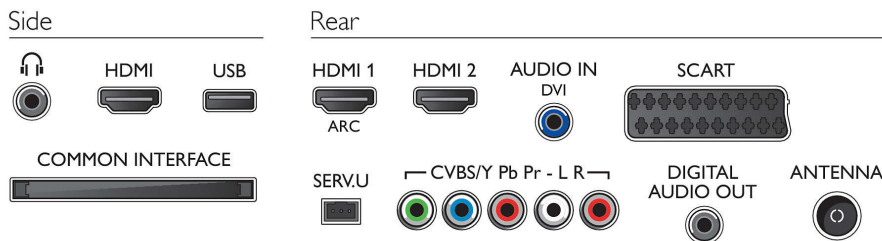

Mogućnost povezivanja

- Broj HDMI veza: 3
- HDMI značajke: 3D, Audio Return Channel
- Broj komponentnih ulaza (YPbPr): 1
- EasyLink (HDMI-CEC): Slanje komandi s daljinskog upravljača putem mreže, Kontrola zvuka sustava, Stanje pripravnosti sustava, "Plug & play" na početnom zaslonu, Automatski pomak titlova (Philips), Pixel Plus veza (Philips), Reprodukcijski jednim dodiranjem
- Broj Scart ulaza (RGB/CVBS): 1
- Broj USB ulaza: 1
- Ostali priključci: Antena IEC75, CI+1.3 certifikat, Common Interface Plus (CI+), L/D audio ulaz, Izlaz za slušalice, Digitalni audio izlaz (koaksijalni)

Snaga

- Mrežno napajanje: 220 - 240 V, 50/60 Hz
- Temperatura okoline: 5 °C do 35 °C
- Potrošnja energije u stanju pripravnosti: $0,3\text{ W}$
- Energetska klasa: A++
- EU energetska oznaka, snaga: 44 W
- Značajke za uštedu energije: Programiranje automatskog isključivanja, Eco način rada, Slika bez zvuka (za radio)
- Potrošnja energije isključenog uređaja: $0,3\text{ W}$
- Godišnja potrošnja energije: 64 kWh

Dotatna oprema

- Dotatna oprema u kompletu: Daljinski upravljač, 2 x AAA baterije, Kabel za napajanje, Kratke upute za korisnike, Brošura s pravnim i sigurnosnim informacijama, Jamstveni list
- Dotatna oprema (opcija): 3D naočale PTA508, 3D naočale PTA518

Dimenzije

- Širina uređaja: 1062 mm
- Visina uređaja: 633 mm
- Dubina uređaja: 39,9 mm

Datum izdavanja
2023-10-08

Verzija: 4.0.5

EAN: 87 12581 66943 0

© 2023 Koninklijke Philips N.V.
Sva prava pridržana.

Specifikacije su podložne promjeni bez prethodne obavijesti. Trgovačke marke su u vlasništvu tvrtke Koninklijke Philips N.V. ili njihovih odgovarajućih vlasnika.

www.philips.com

* Aplikacija MyRemote i vezane funkcije razlikuju se ovisno o modelu televizora i državi, kao i o modelu i operacijskom sustavu pametnog uređaja. Više informacija potražite na web-stranici: www.philips.com/TV.

* Kompatibilnost ovisi o wifi miracast certifikatu za Android 4.2 ili noviju verziju. Više informacija potražite u dokumentaciji uređaja.

* Kako biste saznali koje se usluge nude za smart TV aplikacije u vašoj državi, posjetite www.philips.com/TV

* USB snimanje vrijedi samo za digitalne kanale, snimanje može biti ograničeno zakonima o zaštiti od kopiranja emitiranih sadržaja (CI+). Mogu vrijediti ograničenja vezana uz državu ili kanal.

* Roditelji bi trebali nadgledati djecu tijekom gledanja 3D sadržaja kako bi bili sigurni da se kod djece ne pojavljuju spomenuti simptomi. Gledanje 3D sadržaja ne preporučuje se djeci mlađoj od 6 godina jer njihov sustav vida još nije u potpunosti razvijen.

* Televizor podržava DVB prijem za besplatne kanale. Određeni DVB davatelji sadržaja možda nisu podržani. U odjeljku s najčešćim pitanjima na Philips web-mjestu za podršku možete pronaći ažurirani popis. Neki davatelji sadržaja zahtijevaju uvjetni pristup (Conditional Access) i pretplatu. Dodatne informacije zatražite od svog davatelja sadržaja.

* HbbTV, Multiroom klijent i poslužitelj, Netflix i aplikacija myRemote zahtijevaju nadogradnju softvera.

* Potrošnja energije izražena u kWh godišnje, na temelju potrošnje energije televizora koji radi 4 sata dnevno 365 dana. Stvarna potrošnja energije ovisit će o načinu korištenja televizora.

* Elektronički vodič kroz programe i stvarna vidljivost (do 8 dana) ovisi o državi i operateru.