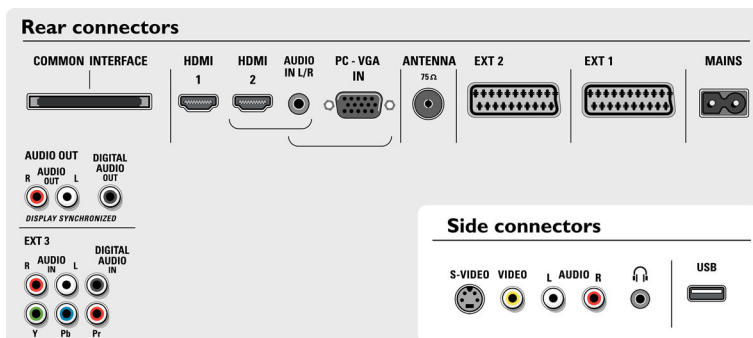

Comfort

- Kinderbeveiliging: Kinderslot + Oudercontrole
- Gemakkelijk te installeren: Automatische programmanamen, Automatische zenderinstelling, Automatisch tuningsysteem (ATS), Automatisch opslaan, PLL digitaal afstemmen, Plug & Play
- Gebruiksgemak: Automatische volumeregelaar (AVL), Delta Volume per voorkeuzender, Grafische gebruikersinterface, Weergave op het scherm, Programmalijst, Zijbediening
- Klok: Smart Clock
- Aanpassingen van beeldformaat: 4:3, 6 breedbeeldmodi, Auto Format, Filmformaat 14:9, Filmformaat 16:9, Verschuiving ondertitel en koptekst, Superzoom, Breedbeeld
- Elektronische programmagids: Nu + Straks EPG
- Afstandsbediening: Amp, DVD, Sat, STB (set-top box), Videorecorder, Multifunctioneel
- Type afstandsbediening: RC4401
- Teletekst: 1200 pagina's Hypertext
- VESA-standaard: voldoet aan VESA-normen
- Picture in Picture: Text Dual Screen
- Teletekstverbeteringen: Habit Watch, Programma-informatieregel

Geluid

- Uitgangsvermogen (RMS): 2 x 15 W
- Geluidssysteem: Virtual Dolby Digital
- Geluidsverbetering: Digitale signaalverwerking, Dynamic Bass Enhancement, Grafische equalizer

Luidsprekers

- Ingebouwde luidsprekers: 4
- Luidsprekertypen: Geïntegreerde woofers met wOOx, Dome-tweeter

Connectiviteit

- Aansluitingen aan de voor- en zijkant: Audio L/R in, CVBS in, Hoofdtelefoonuitgang, S-Video in, USB
- Ext. 1 scart: Audio L/R, CVBS in/uit, RGB
- Ext. 2 scart: Audio L/R, CVBS in/uit, RGB, Y/C
- Andere aansluitingen: Analoge audio-uitgang links/rechts, PC-in VGA + audio L/R-in, S/PDIF in (coaxiaal), S/PDIF-uitgang (coaxiaal), Common Interface
- Ext. 3: YPbPr
- Ext. 4: HDMI
- Ext. 5: HDMI
- Ext. 6: VGA PC-ingang, Audio L/R in