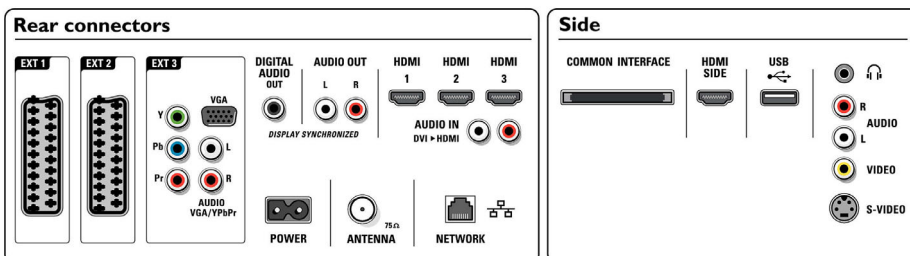

Høytalere

- Innebygde høytalere: 2
- Høytalertyper: 2 integrerte subwoofere, Dome diskant høytalere

Tilkoblingsmuligheter

- EasyLink (HDMI-CEC): Ettrykks avspilling, Systemlydkontroll, System-standby
- Front-/sidetilkoblinger: HDMI v 1.3, S-video inn, CVBS inn, Audio v/h inn, Hodetelefonutgang, USB
- Ext 1 Scart: Audio v/h, CVBS inn, RGB
- Ext 2 Scart: Audio v/h, CVBS inn, RGB
- Andre tilkoblinger: Analog audio venstre/høyre ut, S/PDIF ut (koaksial), Felles grensesnitt
- PC-nettverkskobling: DLNA 1.0-sertifisert
- Ext 3: YPbPr, Audio v/h inn, VGA PC-inngang
- Ext 4: HDMI v 1.3

Tilbehør

- Vedlagt tilbehør: koaksial RF-antennekabel, Nettleddning, Hurtigstartveiledning, Brukerhåndbok, Garantisertifikat, Fjernkontroll, Batterier til fjernkontroll

Mål

- Bredde, apparat: 828 millimeter
- Høyde, apparat: 543 millimeter
- Dybde, apparat: 109 millimeter
- Produktvekt: 16,3 kg
- Høyde, apparat (med stativ): 594 millimeter
- Dybde, apparat (med stativ): 220 millimeter
- Produktvekt (+stativ): 19,2 kg
- Eskebredde: 1000 millimeter
- Eskehøyde: 740 millimeter
- Eskedybde: 288 millimeter
- Vekt, inkl. emballasje: 23,7 kg
- Bredde, stativ: 480 millimeter
- Veggfeste-kompatibel: 200 x 200 mm