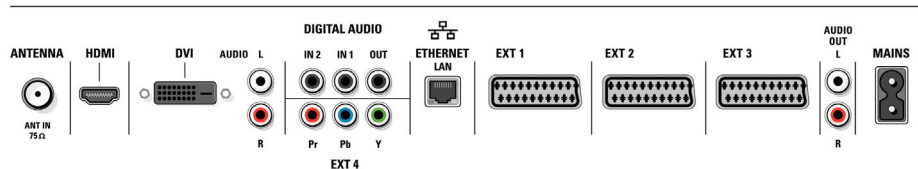

Lyd

- Utgangseffekt (RMS): 3 x 15 W
- Lydsystem: Virtual Dolby Digital
- Lydforbedring: Automatisk volumtjevning, Digital signalbehandling, Dynamisk bassforbedring, Grafisk equaliser

Høytalere

- Innebygde høyttalere: 3
- Høytalertyper: Flate NXT Monolith-høytalere, Integrert subwoofer

Tilkoblingsmuligheter

- Front-/sidetilkoblinger: 2x USB, Audio v/h inn, CVBS inn, Hodetelefonutgang, Minnekortleser med flere spor, S-video inn
- Ext 1 Scart: Audio v/h, CVBS inn/ut, RGB
- Ext 2 Scart: Audio v/h, CVBS inn/ut, RGB, Y/C
- Andre tilkoblinger: Analog audio venstre/høyre ut, S/PDIF inn (koaksial), S/PDIF ut (koaksial)
- Ext 3 Scart: Audio v/h, CVBS inn/ut
- Ext 4: S/PDIF digital koaksial, YPbPr
- Ext 5: DVI-I med HDCP, YPbPr

- Ext 6: HDMI
- Ext 7: Ethernet RJ45

Drift

- Strømnett: AC 220–240 V +/- 10 %
- Omgivelsestemperatur: 5 °C til 40 °C
- Effektforbruk: 239 W
- Effektforbruk i standby: 1 W

Tilbehør

- Vedlagt tilbehør: DVI-I til VGA-adapter, Motorisert RC-dreiestativ, Veggmonteringsbrakett
- Ekstra utstyr: 5-i-1 tilkoblingskabel, Gulvstativ

Mål

- Bredde, apparat: 1238 millimeter
- Høyde, apparat: 755 millimeter
- Dybde, apparat: 96 millimeter
- Produktvekt: 36 kg
- Eskebredde: 1330 millimeter
- Eskehøyde: 960 millimeter
- Eske dybde: 330 millimeter
- Vekt, inkl. emballasje: 58 kg

Rear connectors