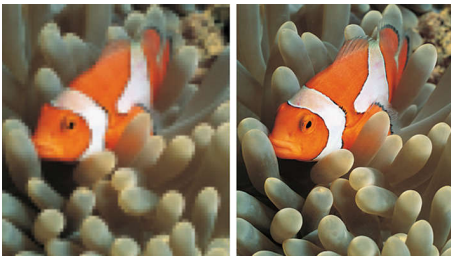

Pixel Plus 2 HD

Pixel Plus 2 HD gir bildet utrolig skarphet, naturlig detaljgjengivelse, større dybde, levende farger og jevne og naturlige bevegelser fra vanlige TV-signaler, High Definition-signaler

og multimediekilder. Hver piksel i det innkommende bildet forbedres slik at de står bedre til pikslene rundt og gir et mer naturlig bilde. Bilderester i komprimert multimedieinnhold spores og reduserer slik at bildet blir klart og knivskarpt. Digital støyreduksjon sørger for jevne og knivskarpe bilder.