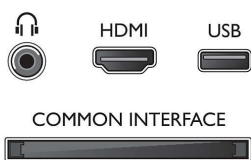

Vermogen

- Netspanning: AC 220 - 240 V 50/60 Hz
- Omgevingstemperatuur: 5 °C tot 35 °C
- Stroomverbruik in stand-bystand: $\leq 0,3\text{ W}$
- Energieklasse: A+
- Europees energielabel (vermogen): 32 W
- Functies voor energiebesparing: Timer voor automatisch uitschakelen, Eco-modus, Beeld uit (voor radio)
- Energieverbruik wanneer uitgeschakeld: $\leq 0,3\text{ W}$
- Jaarlijks energieverbruik: 47 kWh

Accessoires

- Meegeleverde accessoires: Afstandsbediening, 2 AAA-batterijen, Voedingskabel, Snelstartgids, Brochure met wettelijk verplichte informatie en veiligheidsgegevens, Garantiekaart
- Optionele accessoires: 3D-bril PTA518, 3D-bril PTA508

Afmetingen

- Breedte van het apparaat: 742 mm
- Hoogte van het apparaat: 453 mm
- Diepte van het apparaat: 41,3 mm
- Gewicht van het product: 7,6 kg
- Breedte van het apparaat (met standaard): 742 mm
- Hoogte van het apparaat (met standaard): 496 mm

- Diepte van het apparaat (met standaard): 185 mm
- Gewicht (incl. standaard): 9 kg
- Breedte van de doos: 800 mm
- Hoogte van de doos: 530 mm
- Diepte van de doos: 133 mm
- Gewicht (incl. verpakking): 10,4 kg
- Compatibele muurbeugel: 200 x 200 mm

Side