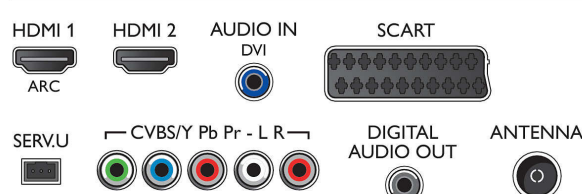

Vermogen

- Netspanning: AC 220 - 240 V 50/60 Hz
- Omgevingstemperatuur: 5 °C tot 35 °C
- Stroomverbruik in stand-bystand: $\leq 0,3\text{ W}$
- Energieklasse: A+
- Europees energielabel (vermogen): 32 W
- Functies voor energiebesparing: Timer voor automatisch uitschakelen, Eco-modus, Beeld uit (voor radio)
- Energieverbruik wanneer uitgeschakeld: $\leq 0,3\text{ W}$
- Jaarlijks energieverbruik: 47 kWh

Accessoires

- Meegeleverde accessoires: Afstandsbediening, 2 AAA-batterijen, Voedingskabel, Snelstartgids, Brochure met wettelijk verplichte informatie en veiligheidsgegevens, Garantiekaart
- Optionele accessoires: 3D-bril PTA518, 3D-bril PTA508

Afmetingen

- Breedte van het apparaat: 742 mm
- Hoogte van het apparaat: 453 mm
- Diepte van het apparaat: 41,3 mm
- Gewicht van het product: 7,6 kg
- Breedte van het apparaat (met standaard): 742 mm
- Hoogte van het apparaat (met standaard): 496 mm

- Diepte van het apparaat (met standaard): 185 mm
- Gewicht (incl. standaard): 9 kg
- Breedte van de doos: 800 mm
- Hoogte van de doos: 530 mm
- Diepte van de doos: 133 mm
- Gewicht (incl. verpakking): 10,4 kg
- Compatibele muurbeugel: 200 x 200 mm

Side

Rear

Publicatiedatum
2023-10-08

Versie: 4.0.3

EAN: 87 12581 66923 2

© 2023 Koninklijke Philips N.V.
Alle rechten voorbehouden.

Specificaties kunnen zonder voorafgaande kennisgeving worden gewijzigd. Handelsmerken zijn het eigendom van Koninklijke Philips N.V. en hun respectieve eigenaren.

www.philips.com

- MyRemote-app en verwante functionaliteiten wisselen per TV-model en land, evenals smartphonemodellen en besturingssysteem. Ga voor meer informatie naar: www.philips.com/TV.
- Compatibiliteit hangt af van Wi-Fi Miracast-certificering in Android 4.2 of hoger. Raadpleeg de handleiding van uw apparaat voor meer informatie.
- Smart TV-app: ga naar www.philips.com/tv voor meer informatie over het serviceaanbod in uw land.
- Alleen opnemen via USB voor digitale kanalen. Opnamen kunnen worden beperkt door een kopieerbeveiliging (CI+). Voor bepaalde landen en kanalen zijn mogelijk beperkingen van toepassing.
- Ouders moeten hun kinderen in de gaten houden tijdens het kijken naar 3D en ervoor zorgen dat ze niet te maken krijgen met de ongemakken die hierboven zijn beschreven. 3D kijken wordt niet aanbevolen voor kinderen onder de 6 jaar, omdat hun visuele systeem nog niet volledig is ontwikkeld.
- De TV biedt ondersteuning voor gratis DVB-uitzendingen. Mogelijk worden bepaalde DVB-aanbieders niet ondersteund. Ga voor een recente lijst met aanbieders naar het gedeelte met veelgestelde vragen van de ondersteuningswebsite van Philips. Voor bepaalde aanbieders zijn voorwaarden en een abonnement vereist. Neem voor meer informatie contact op met uw aanbieder.
- Software-upgrade vereist voor HbbTV, MultiRoom Client en Server, Netflix en myRemote-app.
- Energieverbruik in kWh per jaar, op basis van het stroomverbruik van de televisie als deze 4 uur per dag, 365 dagen per jaar is ingeschakeld. Het werkelijke energieverbruik hangt af van hoe de televisie wordt gebruikt.
- EPG en actuele gegevens (tot 8 dagen) zijn afhankelijk van land en kabelmaatschappij.