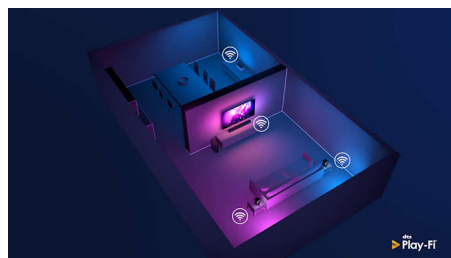

### Compatible DTS Play-Fi

La technologie DTS Play-Fi de votre téléviseur Philips vous permet de connecter des enceintes compatibles dans n'importe quelle

58PUS8506/12

pièce. Vous avez des enceintes sans fil dans la cuisine ? Écoutez votre film pendant que vous vous préparez un en-cas, ou continuez à suivre les commentaires du match pendant que vous allez chercher des rafraîchissements pour vos convives.