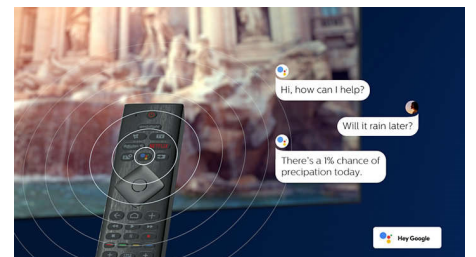

Commande vocale IA

Appuyez sur un bouton de la télécommande pour parler à l'Assistant Google. Contrôlez le téléviseur ou des appareils domestiques connectés compatibles avec l'Assistant Google en utilisant des commandes vocales. Ou demandez à Alexa de contrôler le téléviseur via des appareils compatibles Alexa.

Dolby Vision-Atmos

androidtv

4K UltraHD HDR

Ready for gaming

Ok Google