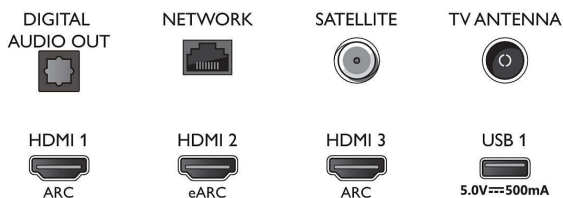

Bottom

Date de publication
2023-07-22

Version: 8.5.1

EAN: 87 18863 02853 7

© 2023 Koninklijke Philips N.V.
Tous droits réservés.

Les caractéristiques sont sujettes à modification sans préavis. Les marques commerciales sont la propriété de Koninklijke Philips N.V. ou de leurs détenteurs respectifs.

www.philips.com

- Le Guide électronique des programmes et la visibilité (jusqu'à 8 jours) varient selon le pays et l'opérateur.
- Les offres d'applications Android peuvent varier selon le pays. Pour plus d'informations, visitez le site local du Google Play Store.
- Taille de la mémoire (flash) : 16 Go ; espace disque véritablement disponible sujet à variation (en fonction par exemple des applications (pré-)installées, du système d'exploitation installé, etc.)
- Le téléviseur prend en charge la réception DVB pour les chaînes gratuites. Certains opérateurs DVB peuvent ne pas être pris en charge. Vous trouverez une liste à jour dans la section FAQ du site Web d'assistance de Philips. Pour certains opérateurs, un abonnement et un accès conditionnel sont exigés. Pour plus d'informations, contactez votre opérateur.
- L'application Philips TV Remote et les fonctionnalités varient selon le modèle de téléviseur, l'opérateur, le pays, le modèle de smartphone et son système d'exploitation. Pour plus d'informations, visitez www.philips.com/TVRemoteapp.
- Les applications Smart TV proposées varient selon le modèle de téléviseur et le pays. Pour plus d'informations, visitez www.philips.com/smarttv.
- Enregistrement USB uniquement pour les chaînes numériques. Les enregistrements peuvent être limités par des droits de reproduction télévisuelle (CI+). Des restrictions sont susceptibles de s'appliquer selon le pays ou la chaîne.
- Ce téléviseur contient du plomb uniquement dans certaines parties ou certains composants pour lesquels aucune solution alternative n'existe conformément aux clauses de non-responsabilité de la directive RoHS.
- Amazon Premium est disponible dans certaines langues et certains pays.
- L'Assistant Google est disponible sur les téléviseurs Philips Android fonctionnant sous Android O (8) ou une version ultérieure. L'Assistant Google est disponible dans certaines langues et certains pays.
- Abonnement Netflix requis. Sous réserve des conditions sur <https://www.netflix.com>
- Amazon, Alexa et tous les logos associés sont des marques commerciales de Amazon.com, Inc. ou de ses filiales. Amazon Alexa est disponible avec certaines langues et dans certains pays.
- Abonnement Disney+ requis. Sous réserve des conditions de <https://www.disneyplus.com> (c) 2020 Disney et de ses entités liées. Disney+ est disponible dans certaines langues et certains pays.
- Rakuten TV est disponible dans certaines langues et certains pays.