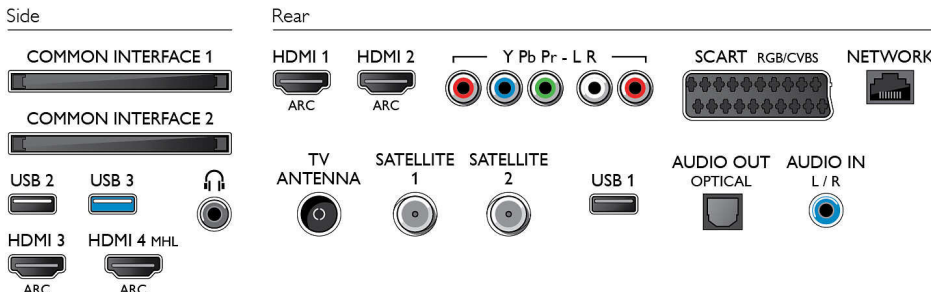

Connections

Utgivelsesdato
2023-07-22

Versjon: 17.4.4

EAN: 87 18863 00624 5

© 2023 Koninklijke Philips N.V.
Alle rettigheter forbeholdt.

Spesifikasjonene kan endres uten varsel. Varemerker tilhører Koninklijke Philips N.V. eller deres respektive eiere.

www.philips.com

* EPG og faktisk synlighet (opptil 8 dager) avhenger av land og leverandør.

* Android-apper varierer etter land. Hvis du vil ha mer informasjon, kan du gå til din lokale Google Play Butikk.

* Energiforbruk i kWh per år basert på strømforbruket til TV-en for fire timer per dag i 365 dager. Det faktiske strømforbruket avhenger av hvordan TV-en brukes.

* TV-en støtter DVB-mottak av gratiskanaler. Enkelte DVB-operatører støttes kanskje ikke. Du finner en oppdatert liste under Vanlige spørsmål (FAQ) på Philips' webområde for kundestøtte. Enkelte operatører krever betaling for tilgang samt abonnement. Kontakt din operatør for mer informasjon.

* (Philips) bare kompatibel med bestemt Philips-spillerenhet.

* Google Cast-funksjonen er underlagt Google Cast-kompatible apper og enheter. Hvis du vil ha mer informasjon, kan du gå til produktsiden for Google Cast.

* TV Remote-appen fra Philips og de relaterte funksjonene varierer etter TV-modell, operatør og land, i tillegg til smartenhetsmodell og operativsystem. Hvis du vil ha mer informasjon, kan du gå til: www.philips.com/TVRemoteapp.

* Funksjonene på Smart TV-appen varierer etter TV-modell og land. Hvis du vil ha mer informasjon, kan du gå til: www.philips.com/smarttv.

* USB-opptak bare for digitale kanaler, opptak kan være begrenset av kopibeskyttelse for kringkasting (CI+). Det kan også forekomme nasjonale restriksjoner og begrenset kanalutvalg.