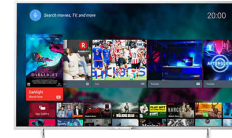

Personlig anbefaling

Philips Smart TV og Android gir deg personlige anbefalinger, slik at du finner det innholdet du ønsker å vise med minimal anstrengelse. Vil du ha noe spesielt? En kraftig innholdssøker (drevet av Google) hjelper deg å finne spesifikke TV-serier, filmer, skuespillere og til og med apper og spill.

4K Ultra HD

Ultra HD-TV har fire ganger så høy oppløsning sammenlignet med vanlig Full HD-TV. Med over åtte millioner piksler og unik Ultra Resolution-oppskaleringsteknologi får du forbedrede bilder uansett det opprinnelige innholdet. Gled deg over forbedret skarphet, økt dybdesyn, overlegen kontrast, jevne, naturlige bevegelser og fullkomne detaljer.

Pixel Precise Ultra HD

Skjønnheten til 4K Ultra HD TV-en ligger i hver detalj. Pixel Precise Ultra HD-motoren fra Philips konverterer alle bildesignaler til fantastisk UHD-oppløsning på skjermen. Gled deg over jevne og skarpe bevegelige bilder og enestående kontrast. Oppdag dypere svart, hvitere hvitt, levende farger og naturlige hudtoner – hver gang fra alle kilder.