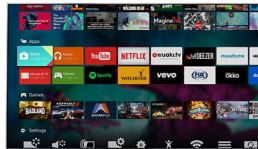

TV-innhold

Google Play Butikk og Philips' appgalleri overgår tradisjonelle TV-programmer for å gi deg en stor nettbasert samling av filmer, TV, musikk, apper og spill. Med et minne på 16 GB og som kan utvides, har du massevis av plass til

å lagre alt favorittinnholdet ditt og installere flere apper.