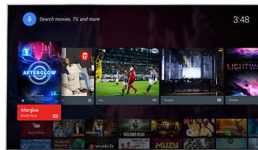

Quad Core og Android

Quad Core-prosessor fra Philips møter kraften til Android for å gi en spennende spillopplevelse. Og med Android på TV-en kan du navigere, åpne apper og spille av videoer på en måte som er svært rask, svært intuitiv og fantastisk morsom.