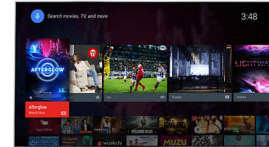

Quad Core og Android

Quad Core-prosessor fra Philips møter Android-effekten for å gi en spennende spillopplevelse. Og med Android på TV-en kan du navigere, åpne apper og spille av videoer på en måte som er svært rask, svært intuitiv og fantastisk morsom.

DTS HD Premium Sound

DTS HD Premium Suite leverer avansert lydbehandling for bedre lyd fra høyttalerne. Ved å ta vare på det originale innholdet kan du glede deg over omsluttende lyd, dyp bass og krystallklar dialog uten noen endringer, klipping, eller forvrengning.

Lydbehandling

Et vindkast, et blad som treffer bakken, lyden av bildekk som hviner nedover en svingete vei. Det er de små detaljene som gjør bildet levende. Philips' lydbehandling fører disse detaljene sammen med kompromissløs klar lyd. Hør alt regissøren så for seg, med lydmiksing i studiotkvalitet som støtter det originale lydinnholdet og forbedrer lyden når det trengs. Dyp bass, klar dialog og suveren presisjon er bare begynnelsen.