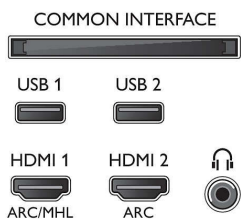

Farge og utforming

- TV-front: Metallisk sølv

Mål

- Bredde, apparat: 1234,8 millimeter
- Høyde, apparat: 713,1 millimeter
- Dybde, apparat: 48,3 millimeter
- Produktvekt: 20,1 kg
- Bredde, apparat (med stativ): 1234,8 millimeter
- Høyde, apparat (med stativ): 758,8 millimeter
- Dybde, apparat (med stativ): 251,5 millimeter
- Produktvekt (+stativ): 21,9 kg
- Eskebredde: 1360 millimeter
- Eskehøyde: 860 millimeter
- Eskedybde: 160 millimeter
- Vekt, inkl. emballasje: 28,4 kg
- Veggfeste-kompatibel: 300 x 200 mm
- TV-stativets bredde: 517,6 millimeter

Connections

Side

Bottom

Utgivelsesdato
2023-07-22

Versjon: 10.0.1

EAN: 87 18863 01514 8

© 2023 Koninklijke Philips N.V.
Alle rettigheter forbeholdt.

Spesifikasjonene kan endres uten varsel. Varemerker tilhører Koninklijke Philips N.V. eller deres respektive eiere.