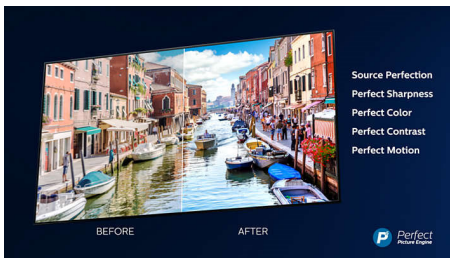

P5 Perfect Picture Engine

Philips P5 Perfect Picture Engine gir et bilde som er like enestående som innholdet du elsker. Detaljer har en merkbart større dybde. Farger er levende, mens hudfarger er mer naturlige. Kontrasten er så klar at du føler hver detalj. Og bevegelsene er så jevne at du aldri kommer til å miste ballen av syne, uansett hvor raskt spillerne spiller.

4K Ultra HD

Ultra HD har fire ganger så høy oppløsning sammenlignet med vanlig Full HD og lyser opp skjermen med over åtte millioner piksler og

unik Ultra Resolution-oppskaleringsteknologi. Opplev forbedrede bilder uansett det opprinnelige innholdet, og få et skarpere bilde med overlegen dybde, kontrast, naturlig bevegelse og livaktige detaljer.