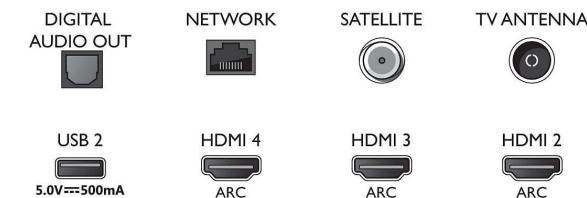

Bottom

Date de publication
2023-07-22

Version: 7.1.1

EAN: 87 18863 02307 5

© 2023 Koninklijke Philips N.V.
Tous droits réservés.

Les caractéristiques sont sujettes à modification sans préavis. Les marques commerciales sont la propriété de Koninklijke Philips N.V. ou de leurs détenteurs respectifs.

www.philips.com

- Le Guide électronique des programmes et la visibilité (jusqu'à 8 jours) varient selon le pays et l'opérateur.
- Les offres d'applications Android peuvent varier selon le pays. Pour plus d'informations, visitez le site local du Google Play Store.
- Consommation électrique en kWh par an, sur la base d'un téléviseur fonctionnant 4 heures par jour pendant 365 jours. La consommation électrique réelle dépend de l'utilisation du téléviseur.
- Le téléviseur prend en charge la réception DVB pour les chaînes gratuites. Certains opérateurs DVB peuvent ne pas être pris en charge. Vous trouverez une liste à jour dans la section FAQ du site Web d'assistance de Philips. Pour certains opérateurs, un abonnement et un accès conditionnel sont exigés. Pour plus d'informations, contactez votre opérateur.
- L'application Philips TV Remote et les fonctionnalités varient selon le modèle de téléviseur, l'opérateur, le pays, le modèle de smartphone et son système d'exploitation. Pour plus d'informations, visitez www.philips.com/TVRemoteapp.
- Les applications Smart TV proposées varient selon le modèle de téléviseur et le pays. Pour plus d'informations, visitez www.philips.com/smarttv.
- Enregistrement USB uniquement pour les chaînes numériques. Les enregistrements peuvent être limités par des droits de reproduction télévisuelle (CI+). Des restrictions sont susceptibles de s'appliquer selon le pays ou la chaîne.
- Veuillez noter qu'il est possible que vos applications Amazon ne soient pas disponibles dans votre pays. (Actuellement, les applications Amazon fonctionnent uniquement au Royaume-Uni, en Allemagne et en Autriche.)
- Ce téléviseur contient du plomb uniquement dans certaines parties ou certains composants pour lesquels aucune solution alternative n'existe conformément aux clauses de non-responsabilité de la directive RoHS.
- Taille de la mémoire (flash) : 16 Go ; espace disque véritablement disponible sujet à variation (en fonction par exemple des applications (pré-)installées, du système d'exploitation installé, etc.)