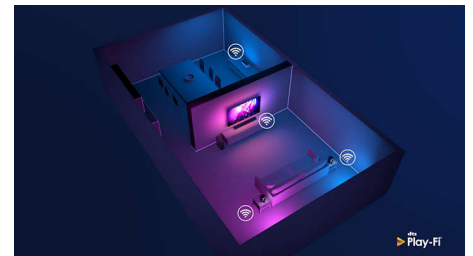

### DTS Play-Fi

La technologie DTS Play-Fi de votre téléviseur Philips vous permet de connecter des enceintes compatibles dans n'importe quelle pièce. Vous avez des enceintes sans fil dans la cuisine ? Écoutez votre film pendant que vous vous préparez un en-cas, ou continuez à suivre les commentaires du match pendant que vous allez chercher des rafraîchissements pour vos convives.