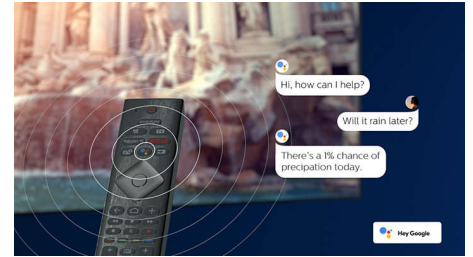

Assistant vocal

Commandez vocalement votre téléviseur Philips Android. Vous voulez jouer, regarder Netflix, ou encore rechercher des contenus et des applications dans Google Play Store ? Il suffit de le dire à votre téléviseur. Vous pouvez même commander tous vos appareils domestiques connectés compatibles avec l'Assistant Google, ce qui vous permet par exemple de tamiser la lumière et de régler le thermostat pour une soirée cinéma réussie, le tout sans quitter votre canapé. Vous n'aurez plus jamais à rechercher votre télécommande. Vous pouvez désormais utiliser des appareils équipés d'Alexa, tels que l'Amazon Echo, pour commander vocalement votre Smart TV Philips. Allumez votre téléviseur, changez de chaîne, sélectionnez votre console de jeux et plus encore grâce à Alexa.