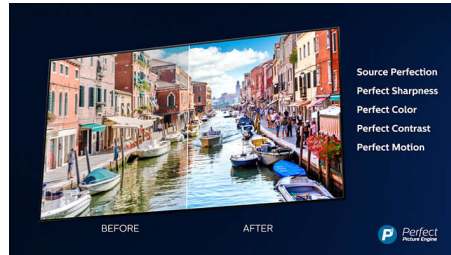

Moteur P5 Perfect Picture Engine

Le moteur Philips P5 produit une image aussi saisissante que vos contenus préférés. Les détails gagnent sensiblement en profondeur. Les couleurs sont éclatantes, avec des tons de peau naturels. Le contraste est si net que vous ressentirez chaque détail, et les mouvements sont parfaitement fluides.