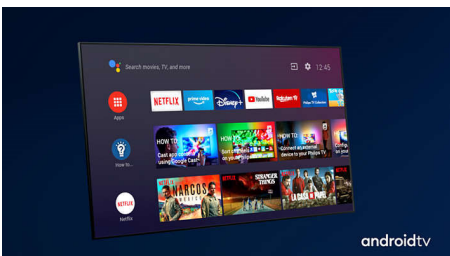

Android TV

Personnalisez votre téléviseur Philips Android TV. Passez d'une semaine Amazon et

YouTube à une semaine Rakuten TV et Netflix sans aucun problème. Son interface claire et intuitive vous permet de profiter de vos contenus préférés. Reprenez votre série là où vous vous étiez arrêté, ou regardez les derniers films disponibles.