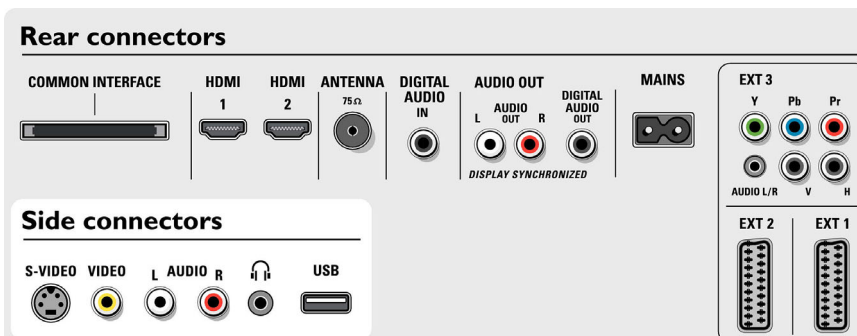

Connectiviteit

- Aansluitingen aan de voor- en zijkant: Audio L/R in, CVBS in, Hoofdtelefoonuitgang, S-Video in, USB
- Ext. 1 scart: Audio L/R, CVBS in/uit, RGB
- Ext. 2 scart: Audio L/R, CVBS in/uit, RGB, S-Video in, S-Video uit
- Andere aansluitingen: Analoge audio-uitgang links/rechts, S/PDIF in (coaxiaal), S/PDIF-uitgang (coaxiaal), Common Interface
- Ext. 3: YPbPr
- Ext. 4: HDMI

- Ext. 5: HDMI
- Ext. 6: VGA PC-ingang, Audio L/R in

Vermogen

- Netspanning: AC 220 - 240 V +/- 10%
- Omgevingstemperatuur: 5 tot 40 °C
- Energieverbruik: 248 W
- Stroomverbruik in stand-bystand: $\leq 1\text{ W}$

Accessoires

- Meegeleverde accessoires: Tafelstandaard, RF-antennekabel
- Optionele accessoires: Vloerstandaard

Afmetingen

- Breedte van het apparaat: 1095 mm
- Hoogte van het apparaat: 764 mm
- Diepte van het apparaat: 114 mm
- Gewicht van het product: 35 kg
- Hoogte van het apparaat (met standaard): 824 mm
- Diepte van het apparaat (met standaard): 290 mm
- Breedte van de doos: 1292 mm
- Hoogte van de doos: 1064 mm
- Diepte van de doos: 323 mm
- Gewicht (incl. verpakking): 59 kg
- Geschikt voor wandmontage: 800 x 400 mm