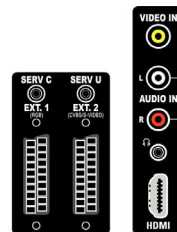

Mål

- Bredde, apparat: 1029 millimeter
- Høyde, apparat: 662 millimeter
- Dybde, apparat: 136 millimeter

Utgivelsesdato
2023-07-22

Versjon: 4.0.12

EAN: 87 12581 35369 8

© 2023 Koninklijke Philips N.V.
Alle rettigheter forbeholdt.