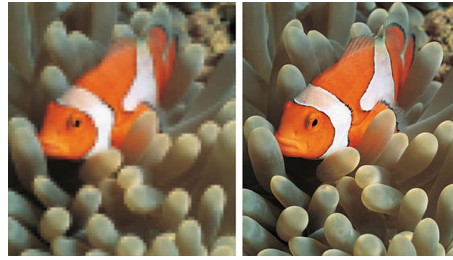

Pixel Plus 2 HD

Pixel Plus 2 HD gir bildet utrolig skarphet, naturlig detaljgjengivelse, større dybde, levende farger og jevne og naturlige bevegelser fra vanlige TV-signaler, High Definition-signaler og multimediekilder. Hver piksel i det innkommende bildet forbedres slik at de står bedre til pikslene rundt og gir et mer naturlig bilde. Bilderester i komprimert multimedieinnhold spores og reduserer slik at bildet blir klart og knivskarpt. Digital støyreduksjon sørger for jevne og knivskarpe bilder.

5 ms svartid

Svartid angir signalenes reaksjonshastighet i millisekunder. Rask svartid er bra, siden det eliminerer synlige bilderester som kan legge en demper på opplevelsen når du ser bilder eller objekter i rask bevegelse. I dette tilfellet gir denne LCD-skjermen deg 5 ms svartid, slik at du kan se på LCD-TVen med klare bilder i rask bevegelse.

Digital Natural Motion

Philips utviklet Digital Natural Motion for å fjerne stroboskopeffekter for bevegelige motiver. Digital Natural Motion beregner bevegelsen i bildet og korrigerer for motivets hastighet og retning både i kringkastings- og filmmateriale (for eksempel DVD). Resultatet er jevn bevegelsegjengivelse og enestående skarphet som bidrar til å bedre seeropplevelsen.

farger og kontrast

Levende og naturlige bilder fra svært avansert fargebehandling. De tre fargekanalene (RGB) optimaliseres ved hjelp av 10 bits RGB-behandlingsteknologi som resulterer i totalt 28,9 milliarder farger. Det skaper levende farger samtidig som det ivaretar strålende

skarphet i tillegg til perfekt svartnivå og nøyaktig gjengivelse av mørke nyanser og farger som gir et klart og livaktig bilde med høy kontrast og levende farger.

Incredible Surround-subwoofer

Incredible Surround er en lydteknologi fra Philips som forstørrer lydfeltet dramatisk, slik at du blir omgitt av lyden fra alle kanter. Med den nyeste teknologien for elektronisk faseforskyvning blander Incredible Surround lyder fra venstre og høyre på en slik måte at den utvider den virtuelle avstanden mellom de to høyttalerne. Denne avstanden forbedrer stereoeffekten dramatisk og gir en mer naturlig lyddimensjon. Med Incredible Surround med integrert subwoofer kan du nyte fullstendig surround-lyd med større dybde, bass og lydbredde med bruk av integrert subwoofer.

BBE

BBE-høydefinisjonslyd er lydforbedringsteknologien (lisensiert av fra BBE Sound) som skal gi deg ekte og naturlig musikk og taletydighet med fyldig og klar hørbar vokal.

Dreiestativ

Denne TVen leveres med et dreiestativ som gjør det mulig å se på TV fra favorittstillingen din i hvilken som helst vinkel, slik at du kan nyte den beste underholdningen fra den beste stolen i rommet.

3 HDMI-innganger