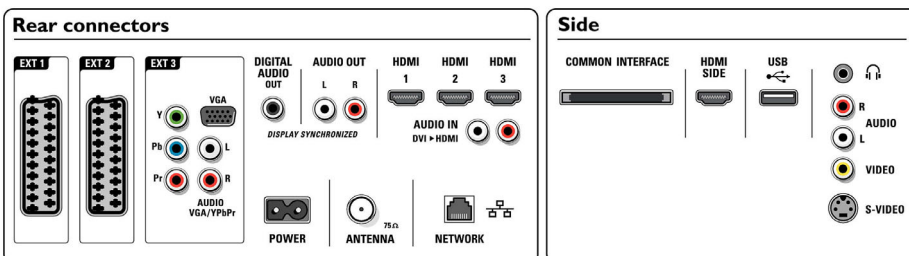

Høytalere

- Innebygde høytalere: 2
- Høytalertyper: 2 integrerte subwoofere, Dome diskant høytalere

Tilkoblingsmuligheter

- EasyLink (HDMI-CEC): Ettrykks avspilling, Systemlydkontroll, System-standby
- Front-/sidetilkoblinger: HDMI v 1.3, S-video inn, CVBS inn, Audio v/h inn, Hodetelefonutgang, USB
- Ext 1 Scart: Audio v/h, CVBS inn, RGB
- Ext 2 Scart: Audio v/h, CVBS inn, RGB
- Andre tilkoblinger: Analog audio venstre/høyre ut, S/PDIF ut (koaksial), Felles grensesnitt
- PC-nettverkskobling: DLNA 1.0-sertifisert
- Ext 3: YPbPr, Audio v/h inn, VGA PC-inngang
- Ext 4: HDMI v 1.3

- Ext 5: HDMI v 1.3
- Ext 6: HDMI v 1.3

Drift

- Strømnett: AC 220–240 V +/- 10 %
- Omgivelsestemperatur: 5 til 35 °C
- Effektforbruk: 206 W
- Effektforbruk i standby: 0,15 W
- Effekt (energisparingsmodus): 150 W

Tilbehør

- Vedlagt tilbehør: koaksial RF-antennekabel, Nettledning, Hurtigstartveiledning, Brukerhåndbok, Garantisertifikat, Fjernkontroll, Batterier til fjernkontroll

Mål

- Bredde, apparat: 1054 millimeter
- Høyde, apparat: 658 millimeter
- Dybde, apparat: 100 millimeter
- Produktvekt: 22,7 kg
- Høyde, apparat (med stativ): 731 millimeter
- Dybde, apparat (med stativ): 265 millimeter
- Produktvekt (+stativ): 27,2 kg
- Eskebredde: 1163 millimeter
- Eskehøyde: 813 millimeter
- Eskedybde: 320 millimeter
- Vekt, inkl. emballasje: 39 kg
- Bredde, stativ: 590 millimeter
- Veggfeste-kompatibel: 300 x 300 mm

Utgivelsesdato
2023-07-22

Versjon: 4.0.8

EAN: 87 12581 36565 3

© 2023 Koninklijke Philips N.V.
Alle rettigheter forbeholdt.

Spesifikasjonene kan endres uten varsel. Varemerker tilhører Koninklijke Philips N.V. eller deres respektive eiere.

www.philips.com