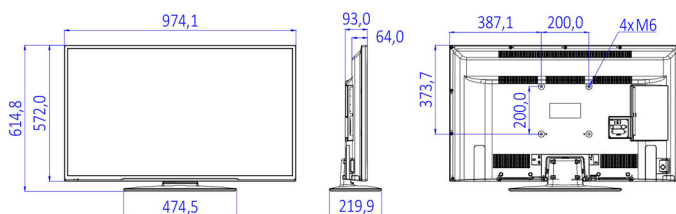

Specificaties

Beeld/scherm

- Beeldformaat: 16:9
- Schermdiagonaal (inch): 43 inch
- Schermdiagonaal (centimeters): 108 cm
- Display: Full HD LED
- Schermresolutie: 1920 x 1080p
- Helderheid: 300 cd/m²
- Kijkhoek: 178° (H)/178° (V)

Connectiviteitsverbeteringen

- EasyLink (HDMI CEC): Afspelen met één druk op de knop, Stand-bymodus

Ontwerp

- Kleur: Zwart

Afmetingen

- Breedte van het apparaat: 974 mm
- Hoogte van het apparaat: 572 mm
- Diepte van het apparaat: 64/93 mm
- Gewicht van het product: 8,4 kg
- Breedte van het apparaat (met standaard): 974 mm
- Hoogte van het apparaat (met standaard): 615 mm
- Diepte van het apparaat (met standaard): 220 mm
- Gewicht (incl. standaard): 9,3 kg
- Geschikt voor wandmontage: M6, 200 x 200 mm