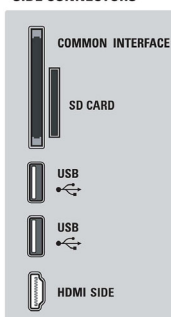

Mogućnost povezivanja

- HDMI značajke: Audio Return Channel, Brzo HDMI preklapanje Instaport
- EasyLink (HDMI-CEC): Reprodukcija jednim dodiranjem, EasyLink, Pixel Plus veza (Philips), Slanje komandi s daljinskog upravljača putem mreže, Kontrola zvuka sustava, Stanje pripravnosti sustava
- Prednji/bočni priključci: 2x USB, Utor Common Interface (CI-CI+), SD-kartica (Videostore)
- Scart ulaz 1: Audio L/D, CVBS ulaz, RGB
- HDMI 1: HDMI v1.4 (Audio Return Ch.)
- Scart ulaz 2: Audio L/D, CVBS ulaz, RGB
- HDMI 2: HDMI v1.3
- Ostali priključci: Ethernet, Izlaz za slušalice, S/PDIF izlaz (koaksijalni), ugrađena specifikacija WiFi 802.11b/g/n, Ethernet-LAN RJ-45
- HDMI 3: HDMI v1.3
- Računalna mrežna veza: Certifikat za DLNA 1.5
- Vanj. 3: YPbPr, L/D audio ulaz
- Sažetak: 4x HDMI, 1x USB, 2x SCART, 1x Ethernet, ugrađeni Wi-Fi
- VGA ulaz: PC ulaz, D-sub 15
- HDMI na bočnoj strani: HDMI v1.3

Dimenzije

- Širina uređaja: 767 mm
- Visina uređaja: 490 mm
- Dubina uređaja: 66 mm
- Masa proizvoda: 9,7 kg
- Visina uređaja (s postoljem): 526 mm
- Dubina uređaja (s postoljem): 220 mm
- Masa uređaja (+ postolje): 11,2 kg
- Širina kutije: 993 mm
- Visina kutije: 605 mm
- Dubina kutije: 200 mm
- Širina postolja: 420 mm
- Kompatibilan s nosačem za montažu na zid: 100 x 100 mm

BACK CONNECTORS

BOTTOM CONNECTORS

SIDE CONNECTORS

Datum izdavanja
2023-07-22

Verzija: 9.2.9

EAN: 87 12581 54365 5

© 2023 Koninklijke Philips N.V.
Sva prava pridržana.

Specifikacije su podložne promjeni bez prethodne obavijesti. Trgovačke marke su u vlasništvu tvrtke Koninklijke Philips N.V. ili njihovih odgovarajućih vlasnika.