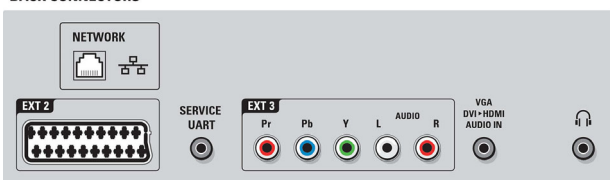

Snaga

- Mrežno napajanje: 220 - 240 V, 50/60 Hz
- Temperatura okoline: 5 °C do 35 °C
- Zelena oznaka: Ekološka oznaka
- Potrošnja energije u stanju pripravnosti: $0,15\text{ W}$
- Potrošnja energije (uobičajeno): 75,0 W
- Značajke za uštedu energije: 0 W, prekidač za isključivanje, Senzor osvjetljenja, Eco način rada, Slika bez zvuka (za radio), Programiranje automatskog isključivanja, Izbornik s ekološkim postavkama
- Potrošnja energije isključenog uređaja: $0,01\text{ W}$
- Godišnja potrošnja energije: 109 kWh
- Prisutnost olova: Da*

Dimenzije

- Širina uređaja: 767 mm
- Visina uređaja: 490 mm
- Dubina uređaja: 66 mm
- Masa proizvoda: 9,7 kg
- Visina uređaja (s postoljem): 526 mm
- Dubina uređaja (s postoljem): 220 mm
- Masa uređaja (+ postolje): 11,2 kg
- Širina kutije: 993 mm
- Visina kutije: 605 mm
- Dubina kutije: 200 mm
- Širina postolja: 420 mm
- Kompatibilan s nosačem za montažu na zid: 100 x 100 mm

BACK CONNECTORS