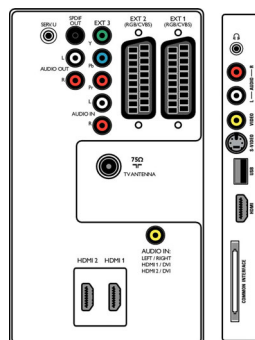

Mål

- Bredde, apparat: 819 millimeter
- Høyde, apparat: 518 millimeter
- Dybde, apparat: 95 millimeter
- Produktvekt: 13 kg
- Bredde, apparat (med stativ): 819 millimeter
- Høyde, apparat (med stativ): 579 millimeter
- Dybde, apparat (med stativ): 220 millimeter
- Produktvekt (+stativ): 16 kg
- Eskebredde: 918 millimeter
- Eskehøyde: 629 millimeter
- Eskedybde: 255 millimeter
- Vekt, inkl. emballasje: 19 kg
- Veggfeste-kompatibel: 200 x 300 mm