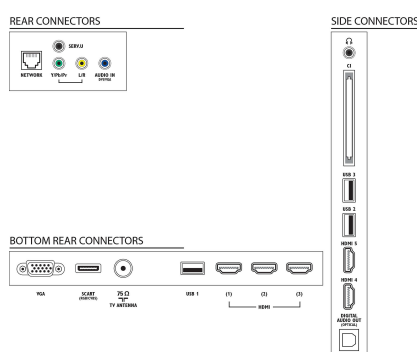

CPU

Type processor: Dual-core

Geluid

Uitgangsvermogen (RMS): 28 W (2 x 14 W)
Geluidsverbetering: Automatische volumeregelaar, Kristalhelder geluid, Incredible Surround, Zuivere bas

Connectiviteit

Aantal HDMI-aansluitingen: 5
HDMI-functies: 3D, Audio Return Channel
Aantal componentingangen (YPbPr): 1
EasyLink (HDMI-CEC): Passthrough van afstandsbedieningen, Audiobediening, Stand-by, Via Plug & Play toevoegen aan beginscherm, Automatische aanpassing van de positie van ondertiteling (Philips), Pixel Plus Link (Philips), Afspelen met één druk op de knop
Aantal scart-aansluitingen (RGB/CVBS): 1
Aantal USB-aansluitingen: 3
Draadloze verbinding: Wi-Fi-gecertificeerd
Andere aansluitingen: IEC75-antenne, Common Interface Plus (CI+), Ethernet-LAN RJ-45, Digitale audio-uitgang (optisch), PC-in VGA + audio L/R-in, Hoofdtelefoonuitgang, Serviceaansluiting