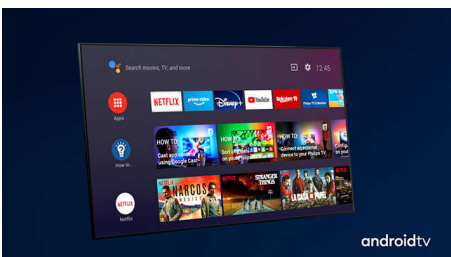

Android TV

Votre téléviseur Philips Android vous permet d'accéder aux contenus de votre choix quand vous le souhaitez. Vous pouvez personnaliser l'écran d'accueil pour afficher vos applications préférées, ce qui facilite la diffusion des films et des émissions que vous aimez. Vous pouvez

également reprendre là où vous vous êtes arrêté.