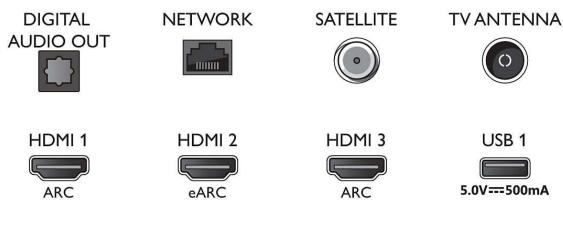

Accessoires

- Accessoires fournis: Télécommande, Guide de démarrage rapide, Brochure légale et de sécurité, Cordon d'alimentation, Support de table
- Piles fournies: 2 piles AAA

Design

- Couleurs du téléviseur: Cadre argent clair
- Design du socle: Pieds en V argent clair

Connections

Side

Bottom

Date de publication
2023-07-22

Version: 10.3.2

EAN: 87 18863 02856 8

© 2023 Koninklijke Philips N.V.
Tous droits réservés.

Les caractéristiques sont sujettes à modification sans préavis. Les marques commerciales sont la propriété de Koninklijke Philips N.V. ou de leurs détenteurs respectifs.