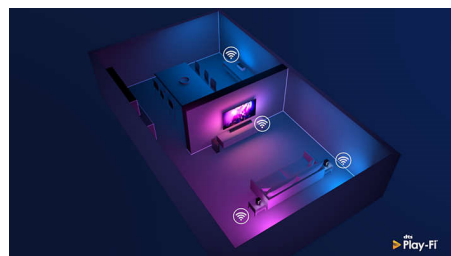

Compatible DTS Play-Fi

La technologie DTS Play-Fi de votre téléviseur Philips vous permet de connecter des enceintes compatibles dans n'importe quelle

75PUS8506/12

pièce. Vous avez des enceintes sans fil dans la cuisine ? Écoutez votre film pendant que vous vous préparez un en-cas, ou continuez à suivre les commentaires du match pendant que vous allez chercher des rafraîchissements pour vos convives.