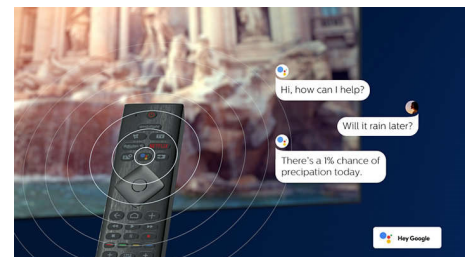

Commande vocale IA

Appuyez sur un bouton de la télécommande pour parler à l'Assistant Google. Contrôlez le téléviseur ou des appareils domestiques connectés compatibles avec l'Assistant Google en utilisant des commandes vocales. Ou demandez à Alexa de contrôler le téléviseur via des appareils compatibles Alexa.

Dolby Vision-Atmos

androidtv