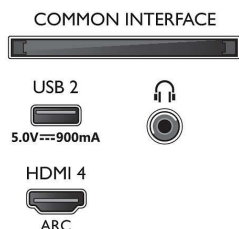

Carte énergie UE

- Diagonale de l'écran (pouces): 75
- Numéros d'enregistrement EPREL: 597504
- Classe énergétique pour SDR: G
- Diagonale de l'écran (cm): 189
- Puissance nécessaire en fonctionnement pour SDR: 164 kWh/1 000 h
- Classe énergétique pour HDR: G
- Puissance nécessaire en fonctionnement pour HDR: 229 kWh/1 000 h
- Consommation du téléviseur éteint: S.O.
- Mode veille en réseau: $2,0\text{ W}$
- Technologie de dalle utilisée: LED LCD

Connections

Side

Bottom

Date de publication
2023-07-22

Version: 10.3.2

EAN: 87 18863 02856 8

© 2023 Koninklijke Philips N.V.
Tous droits réservés.

Les caractéristiques sont sujettes à modification sans préavis. Les marques commerciales sont la propriété de Koninklijke Philips N.V. ou de leurs détenteurs respectifs.