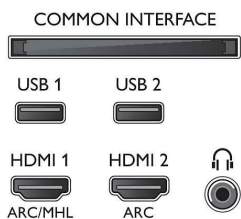

Mogućnost povezivanja

- Broj HDMI veza: 4
- HDMI značajke: 4K, Audio Return Channel
- Broj komponentnih ulaza (YPbPr): 1
- EasyLink (HDMI-CEC): Slanje komandi s daljinskog upravljača putem mreže, Kontrola zvuka sustava, Stanje pripravnosti sustava, Reprodukcija jednim dodirom
- Broj USB ulaza: 2
- Bežično povezivanje: Dvostruki pojas, Wi-Fi 802.11n, 2 x 2 integrirano
- Ostali priključci: Antena IEC75, Satelitski priključak, Common Interface Plus (CI+), Digitalni audioizlaz (optički), Ethernet-LAN RJ-45, L/D audio ulaz, Izlaz za slušalice
- HDCP 2.2: Da, na svim HDMI

Boja i završna obrada

- Prednja strana televizora: Metalik srebrna

Dimenzije

- Širina uređaja: 1462,3 mm
- Visina uređaja: 852,0 mm
- Dubina uređaja: 87,5 mm
- Masa proizvoda: 24,5 kg
- Širina uređaja (s postoljem): 1462,3 mm
- Visina uređaja (s postoljem): 905,8 mm
- Dubina uređaja (s postoljem): 279,1 mm
- Masa uređaja (+ postolje): 25,2 kg
- Širina kutije: 1600 mm
- Visina kutije: 995 mm
- Dubina kutije: 185 mm
- Masa zajedno s ambalažom: 32,4 kg
- Kompatibilan s nosačem za montažu na zid: 400 x 200 mm
- Širina TV postolja: 783,0 mm

Connections

Side

Bottom

Datum izdavanja
2023-07-22

Verzija: 12.0.1

EAN: 87 18863 01558 2

© 2023 Koninklijke Philips N.V.
Sva prava pridržana.

Specifikacije su podložne promjeni bez prethodne obavijesti. Trgovačke marke su u vlasništvu tvrtke Koninklijke Philips N.V. ili njihovih odgovarajućih vlasnika.