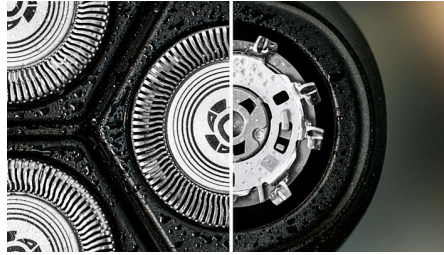

קיימות

Highlights

הנעים ב-5 כיוונים Pivot & Flex ראשי

בעזרת התגמשות וסיבוב להמישה כיוונים, הראש עוקב אחר כל עקומה של הפנים שלך וחותך רק מעל גובה העור, לגילוח נקי ונוח אפילו על עור רגיש.

להבי PowerCut

להבים בעלי השחזה עצמית חותכים באופן עקבי כל שערה מעל 27 רמת העור לקבלת גימור חלק ואחיד בכל פעם. הלהבים בעלי ההשחזה העצמית שלנו נשארים כמו חדשים במשך שנתיים.

גילוח רטוב ויבש

בחר גילוח יבש נוח או צוות עם קצף או ג'ל האהוב עליך לגילוח רטוב מרענן, אפילו במקלחת.

דקות של גילוח אלחוטי 60

העמידה טעונה במלואה עבור Li-ion תוך שעה בלבד, סוללת ה-20 גילוחים. מהר יותר? טעינה מהירה של 5 דקות נותנת לך מספיק מתח לגילוח אחד.

מערכת גילוח נוגדת קורוזיה

להבי מכונת הגילוח שלנו עשויים מפלדה היפואלרגנית ברמה כירורגית כדי להתנגד לקורוזיה, למנוע זיהומים ולהגן על העור.

טרימר נשלף

שפר והגדר את השפם ופאות הלחיים כדי להשלים את המראה עם טרימר נשלף.