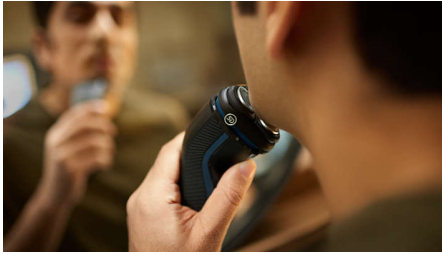

קל לשימוש

- דקות של גילוח אלוטו לאחר שעת טעינה אחת 60
- טרימר נשלף לשפם ולפאות הלחיים
- חסין למים לניקוי קל או לשימוש במקלחת
- פתח בלחיצה אחת לניקוי קל
- ידית אחיזה נגד החלקה לגילוח בטוח
- מחוון סוללה בעל דרגה אחת שיוודיע לך שהגיע הזמן להטעין
- טעינה נוחה

גילוח נקי

- לגילוח נקי ועקבי PowerCut להבי

טכנולוגיה להגנה על העור

- הנעים ב-5 כיוונים נשארים קרובים לכל זווית ועקומה Pivot & Flex ראשי
- גילוח רטוב ויבש בכיור או במקלחת
- מערכת גילוח נוגדת קורוזיה מכבדת את העור

קיימות

Highlights

הנעים ב-5 כיוונים Pivot & Flex ראשי

בעזרת התגמשות וסיבוב להמישה כיוונים, הראש עוקב אחר כל עקומה של הפנים שלך וחותך רק מעל גובה העור, לגילוח נקי ונוח אפילו על עור רגיש.

להבי PowerCut

להבים בעלי השחזה עצמית חותכים באופן עקבי כל שערה מעל 27 רמת העור לקבלת גימור חלק ואחיד בכל פעם. הלהבים בעלי ההשחזה העצמית שלנו נשארים כמו חדשים במשך שנתיים.