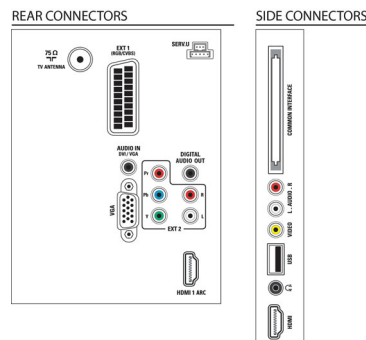

Snaga

- Mrežno napajanje: 220 - 240 V, 50 Hz
- Temperatura okoline: 5 °C do 35 °C
- Potrošnja energije u stanju pripravnosti: $0,3\text{ W}$
- Energetska klasa: C
- EU energetska oznaka, snaga: 72 W
- Značajke za uštedu energije: Eco način rada, Izbornik s ekološkim postavkama, Senzor osvjjetljenja, Slika bez zvuka (za radio)
- Godišnja potrošnja energije: 105 kWh
- Prisutnost olova: Da*

Dodatna oprema

- Dodatna oprema u kompletu: Kabel za napajanje, Daljinski upravljač, 2 x AAA baterije, Stalak za stol, Korisnički priručnik, Kratke upute za korisnike, Jamstveni list

Dimenzije

- Širina uređaja: 795,6 mm
- Visina uređaja: 508,4 mm
- Dubina uređaja: 93 mm
- Masa proizvoda: 8,35 kg
- Širina uređaja (s postoljem): 795,6 mm
- Visina uređaja (s postoljem): 557,6 mm
- Dubina uređaja (s postoljem): 221,4 mm
- Masa uređaja (+ postolje): 10 kg
- Širina kutije: 1000 mm
- Visina kutije: 610 mm
- Dubina kutije: 160 mm
- Masa zajedno s ambalažom: 12,7 kg
- Kompatibilni nosač: 200 x 200 mm

Datum izdavanja
2023-07-22

Verzija: 1.1.4

EAN: 87 12581 62436 1

© 2023 Koninklijke Philips N.V.
Sva prava pridržana.

Specifikacije su podložne promjeni bez prethodne obavijesti. Trgovačke marke su u vlasništvu tvrtke Koninklijke Philips N.V. ili njihovih odgovarajućih vlasnika.

www.philips.com

* Televizor podržava DVB prijem za besplatne kanale. Određeni DVB davatelji sadržaja možda nisu podržani. U odjeljku s najčešćim pitanjima na Philips web-mjestu za podršku možete pronaći ažurirani popis. Neki davatelji sadržaja zahtijevaju uvjetni pristup (Conditional Access) i pretplatu. Dodatne informacije zatražite od svog davatelja sadržaja.

* Elektronički vodič kroz programe za 8 dana, usluga nije dostupna u svim državama

* Potrošnja energije izražena u kWh godišnje, na temelju potrošnje energije televizora koji radi 4 sata dnevno 365 dana. Stvarna potrošnja energije ovisit će o načinu korištenja televizora.

* Ovaj televizor sadrži olovo samo u određenim dijelovima ili komponentama za koje nisu dostupne tehnološke alternative u skladu s postojećim klauzulama izuzeća navedenima u RoHS direktivi.