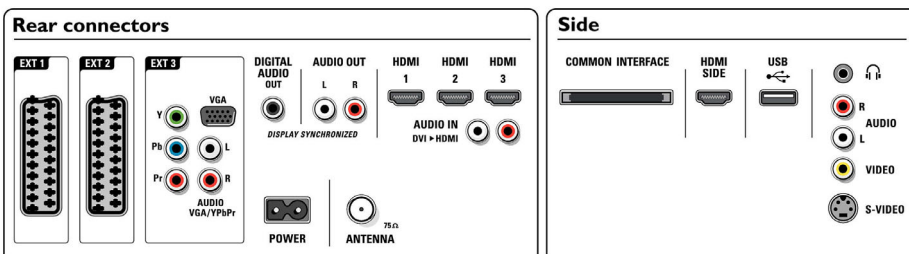

Høytalere

- Innebygde høytalere: 2

Tilkoblingsmuligheter

- EasyLink (HDMI-CEC): Ettrykks avspilling, Systemlydkontroll, System-standby
- Front-/sidetilkoblinger: HDMI v 1.3, S-video inn, CVBS inn, Audio v/h inn, Hodetelefonutgang, USB
- Ext 1 Scart: Audio v/h, CVBS inn, RGB
- Ext 2 Scart: Audio v/h, CVBS inn, RGB
- Andre tilkoblinger: Analog audio venstre/høyre ut, S/PDIF ut (koaksial), Felles grensesnitt
- Ext 3: YPbPr, Audio v/h inn, VGA PC-inngang
- Ext 4: HDMI v 1.3
- Ext 5: HDMI v 1.3
- Ext 6: HDMI v 1.3

Drift

- Strømnett: AC 220-240 V +/- 10 %
- Omgivelsestemperatur: 5 til 35 °C
- Effektforbruk: 206 W
- Effektforbruk i standby: 0,15 W
- Effekt (energiparingsmodus): 150 W

Tilbehør

- Vedlagt tilbehør: Nettledning, Hurtigstartveiledning, Brukerhåndbok, Garantisertifikat, Fjernkontroll, Batterier til fjernkontroll

Mål

- Bredde, apparat: 1046 millimeter
- Høyde, apparat: 644 millimeter
- Dybde, apparat: 88 millimeter
- Produktvekt: 21 kg
- Høyde, apparat (med stativ): 716 millimeter
- Dybde, apparat (med stativ): 262 millimeter
- Produktvekt (+stativ): 25.5 kg
- Eskebredde: 1151 millimeter
- Eskehøyde: 793 millimeter
- Eskedybde: 333 millimeter
- Vekt, inkl. emballasje: 42 kg
- Veggfeste-kompatibel: 400 x 400 mm

Utgivelsesdato
2023-07-22

Versjon: 7.0.16

EAN: 87 12581 39150 8

© 2023 Koninklijke Philips N.V.
Alle rettigheter forbeholdt.

Spesifikasjonene kan endres uten varsel. Varemerker tilhører Koninklijke Philips N.V. eller deres respektive eiere.

www.philips.com