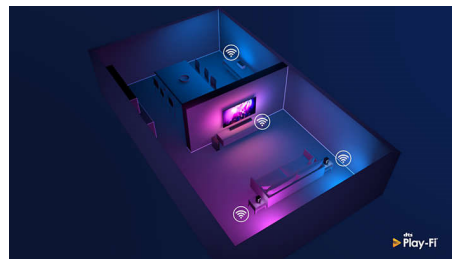

Compatible DTS Play-Fi

La technologie DTS Play-Fi de votre téléviseur Philips vous permet de connecter des enceintes compatibles dans n'importe quelle

43PUS8556/12

pièce. Vous avez des enceintes sans fil dans la cuisine ? Écoutez votre film pendant que vous vous préparez un en-cas, ou continuez à suivre les commentaires du match pendant que vous allez chercher des rafraîchissements pour vos convives.