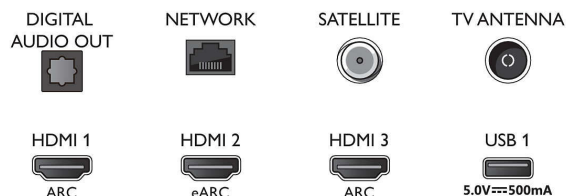

- Couleurs du téléviseur: Cadre gris anthracite
- Design du socle: Rotation +/- 15 degrés, Socle gris anthracite

Connections

Side

Bottom

Date de publication
2023-07-22

Version: 10.3.1

EAN: 87 18863 02873 5

© 2023 Koninklijke Philips N.V.
Tous droits réservés.