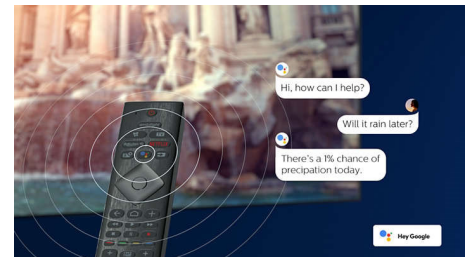

Commande vocale IA

Appuyez sur un bouton de la télécommande pour parler à l'Assistant Google. Contrôlez le téléviseur ou des appareils domestiques connectés compatibles avec l'Assistant Google en utilisant des commandes vocales. Ou demandez à Alexa de contrôler le téléviseur via des appareils compatibles Alexa.

Télécommande avec clavier QWERTY

Le dos de cette télécommande présente un clavier QWERTY complet intégré, ce qui accélère considérablement la saisie de texte. La saisie de mots de passe pour vos comptes sur des services de streaming, la recherche de contenus et la saisie d'adresses Web n'auront jamais été aussi simples.

Dolby Vision-Atmos

androidtv