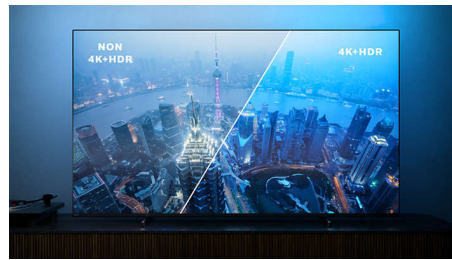

Une image HDR saisissante

Votre téléviseur 4K UHD Philips est compatible avec tous les principaux formats HDR, et notamment Dolby Vision. Qu'il s'agisse d'une série incontournable ou du dernier jeu vidéo, il affiche des zones d'ombres plus profondes, des surfaces lumineuses éclatantes et des couleurs plus fidèles.