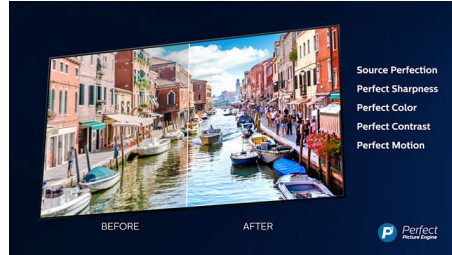

Moteur Philips P5 Picture Engine

Le moteur Philips P5 produit une image aussi saisissante que vos contenus préférés. Les détails gagnent sensiblement en profondeur. Les couleurs sont éclatantes, avec des tons de peau naturels. Le contraste est si net que vous ressentirez chaque détail, et les mouvements sont parfaitement fluides.