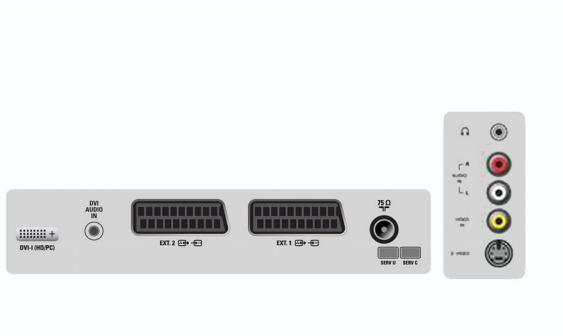

- Type afstandsbediening: RCFE05SPS00
- Teletekst: Smart Text-geheugen voor 10 pagina's
- VESA-standaard: 200 x 100 mm
- Picture in Picture: Picture-in-Graphics, Twin Page Text
- Teletekstverbeteringen: Programma-informatieregel

Geluid

- Equalizer: 5-band
- Uitgangsvermogen (RMS): 2 x 5 W RMS
- Geluidssysteem: Dolby® Virtual Surround, Stereo
- Geluidsverbetering: Dynamic Bass Enhancement

Luidsprekers

- Ingebouwde luidsprekers: 2
- Aantal luidsprekers: 0

Connectiviteit

- Aantal SCARTS: 2
- AV 3: DVI-I met HDCP, 3,5 mm mini-aansluiting voor audio in
- Aansluitingen aan de voor- en zijkant: CVBS in, Hoofdtelefoonuitgang, S-Video in, Audio L/R in
- Ext. 1 scart: Audio L/R, CVBS in/uit, RGB
- Ext. 2 scart: Audio L/R, CVBS in/uit, S-Video in
- Andere aansluitingen: IEC75-antenne

Vermogen

- Omgevingstemperatuur: 5 tot 40 °C
- Energieverbruik: 110 W Normal Operation W
- Stroomverbruik in stand-bystand: 1 W <

Accessoires

- Meegeleverde accessoires: Voedingskabel, Snelstartgids, Registratiekaart, Afstandsbediening, Gebruiksaanwijzing, Batterijen voor afstandsbediening, Tafelstandaard, DVI-I-naar-YPbPr-kabel

Afmetingen

- Breedte van het apparaat: 804,5 mm
- Hoogte van het apparaat: 436 mm
- Diepte van het apparaat: 114 mm
- Gewicht van het product: 16 kg
- Breedte van de doos: 876 mm
- Hoogte van de doos: 209 mm
- Diepte van de doos: 601 mm
- Gewicht (incl. verpakking): 18,8 kg

Publicatiedatum
2023-07-22

Versie: 3.0.7

EAN: 87 10895 92183 1

© 2023 Koninklijke Philips N.V.
Alle rechten voorbehouden.

Specificaties kunnen zonder voorafgaande kennisgeving worden gewijzigd. Handelsmerken zijn het eigendom van Koninklijke Philips N.V. en hun respectieve eigenaren.

www.philips.com