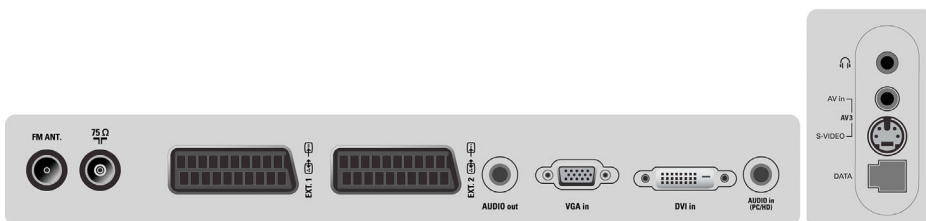

Geluid

- Uitgangsvermogen (RMS): 2 x 10 W
- Geluidssysteem: Mono, Nicam Stereo, Dolby® Virtual Surround
- Geluidsverbetering: Dynamic Bass Enhancement

Connectiviteit

- Aantal SCARTS: 2
- Aansluitingen aan de voor- en zijkant: Audio in, CVBS in, Hoofdtelefoonuitgang, S-Video in
- Ext. 1 scart: Audio L/R, CVBS in/uit, RGB
- Ext. 2 scart: Audio L/R, CVBS in/uit, S-Video in, Y/C
- Andere aansluitingen: Audio constant nivelleren, DVI-D, FM-antenne, PC-in VGA + audio L/R-in, IEC75-antenne

Vermogen

- Omgevingstemperatuur: 5 tot 40 °C
- Energieverbruik: 96 W Normal Operation W W
- Stroomverbruik in stand-bystand: $\leq 2\text{ W}$

Accessoires

- Meegeleverde accessoires: RF-antennekabel, Mini-aansluiting naar cinch (v.), Voedingskabel, Snelstartgids, Gebruiksaanwijzing, Registratiekaart, Afstandsbediening

Afmetingen

- Gewicht van het product: 15 kg

Publicatiedatum
2023-07-22

Versie: 9.0.9

EAN: 87 10895 80583 4

© 2023 Koninklijke Philips N.V.
Alle rechten voorbehouden.

Specificaties kunnen zonder voorafgaande kennisgeving worden gewijzigd. Handelsmerken zijn het eigendom van Koninklijke Philips N.V. en hun respectieve eigenaren.

www.philips.com