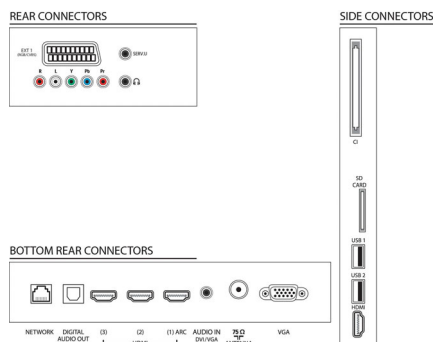

Vermogen

- Netspanning: AC 220 - 240 V 50/60 Hz
- Omgevingstemperatuur: 5 tot 40 °C

- Stroomverbruik in stand-bystand: < 0,15 W
- Energieklasse: A+
- Europees energielabel (vermogen): 62 W
- Functies voor energiebesparing: Aan-uitschakelaar, 0 watt, Timer voor automatisch uitschakelen, Eco-modus, Eco-instellingenmenu, Lichtsensor, Beeld uit (voor radio)
- Energieverbruik wanneer uitgeschakeld: < 0,01
- Jaarlijks energieverbruik: 91 kWh
- Aanwezigheid lood: Ja*
- Jaarlijks energieverbruik in stand-by: 1,1* kWh

Accessoires

- Meegeleverde accessoires: Voedingskabel, Afstandsbediening, 2 AAA-batterijen, Draaibare tafelstandaard, Snelstartgids, Brochure met wettelijk verplichte informatie en veiligheidsgegevens, Garantiekaart
- Optionele accessoires: Draadloze USB-adapter (PTA01)

Afmetingen

- Breedte van het apparaat: 1102 mm
- Hoogte van het apparaat: 647 mm
- Diepte van het apparaat: 38,5 mm
- Gewicht van het product: 18,6 kg
- Breedte van het apparaat (met standaard): 1102 mm
- Hoogte van het apparaat (met standaard): 715 mm
- Diepte van het apparaat (met standaard): 254 mm
- Gewicht (incl. standaard): 21,4 kg
- Breedte van de doos: 1192 mm
- Hoogte van de doos: 780 mm
- Diepte van de doos: 158 mm
- Compatibele muurbeugel: 400 x 400 mm

Publicatiedatum
2023-07-22

Versie: 8.2.9

EAN: 87 12581 60278 9

© 2023 Koninklijke Philips N.V.
Alle rechten voorbehouden.

Specificaties kunnen zonder voorafgaande kennisgeving worden gewijzigd. Handelsmerken zijn het eigendom van Koninklijke Philips N.V. en hun respectieve eigenaren.

www.philips.com

* Net TV: ga naar www.philips.com/smarttv voor meer informatie over het serviceaanbod in uw land.
* De TV biedt ondersteuning voor gratis DVB-uitzendingen. Mogelijk worden bepaalde DVB-aanbieders niet ondersteund. Ga voor een recente lijst met aanbieders naar het gedeelte met veelgestelde vragen van de ondersteuningswebsite van Philips. Voor bepaalde aanbieders zijn voorwaarden en een abonnement vereist. Neem voor meer informatie contact op met uw aanbieder.
* Als u de geïntegreerde digitale TV-tuner gebruikt, bespaart u energie.
* EPG voor 8 dagen. Deze service is niet in alle landen beschikbaar.
* Alleen opnemen via USB voor digitale kanalen uit de elektronische programmagids via IPTV (voor bepaalde landen en kanalen zijn mogelijk beperkingen van toepassing), opnamen kunnen worden beperkt door een kopieerbeveiliging (CI+). Een internetverbinding is vereist.
* Energieverbruik in kWh per jaar, op basis van het stroomverbruik van de televisie als deze 4 uur per dag, 365 dagen per jaar is ingeschakeld. Het werkelijke energieverbruik hangt af van hoe de televisie wordt gebruikt.
* Als u de ZERO Power-schakelaar gebruikt om uit te schakelen, verlaagt u het energieverbruik in stand-by tot 0.
* Deze televisie bevat lood in bepaalde onderdelen of componenten waarvoor geen alternatieve technologie bestaat, in overeenstemming met bestaande vrijstellingsclausules van de RoHS-richtlijn.
* USB-toetsenbord en -muis worden ondersteund via software-update